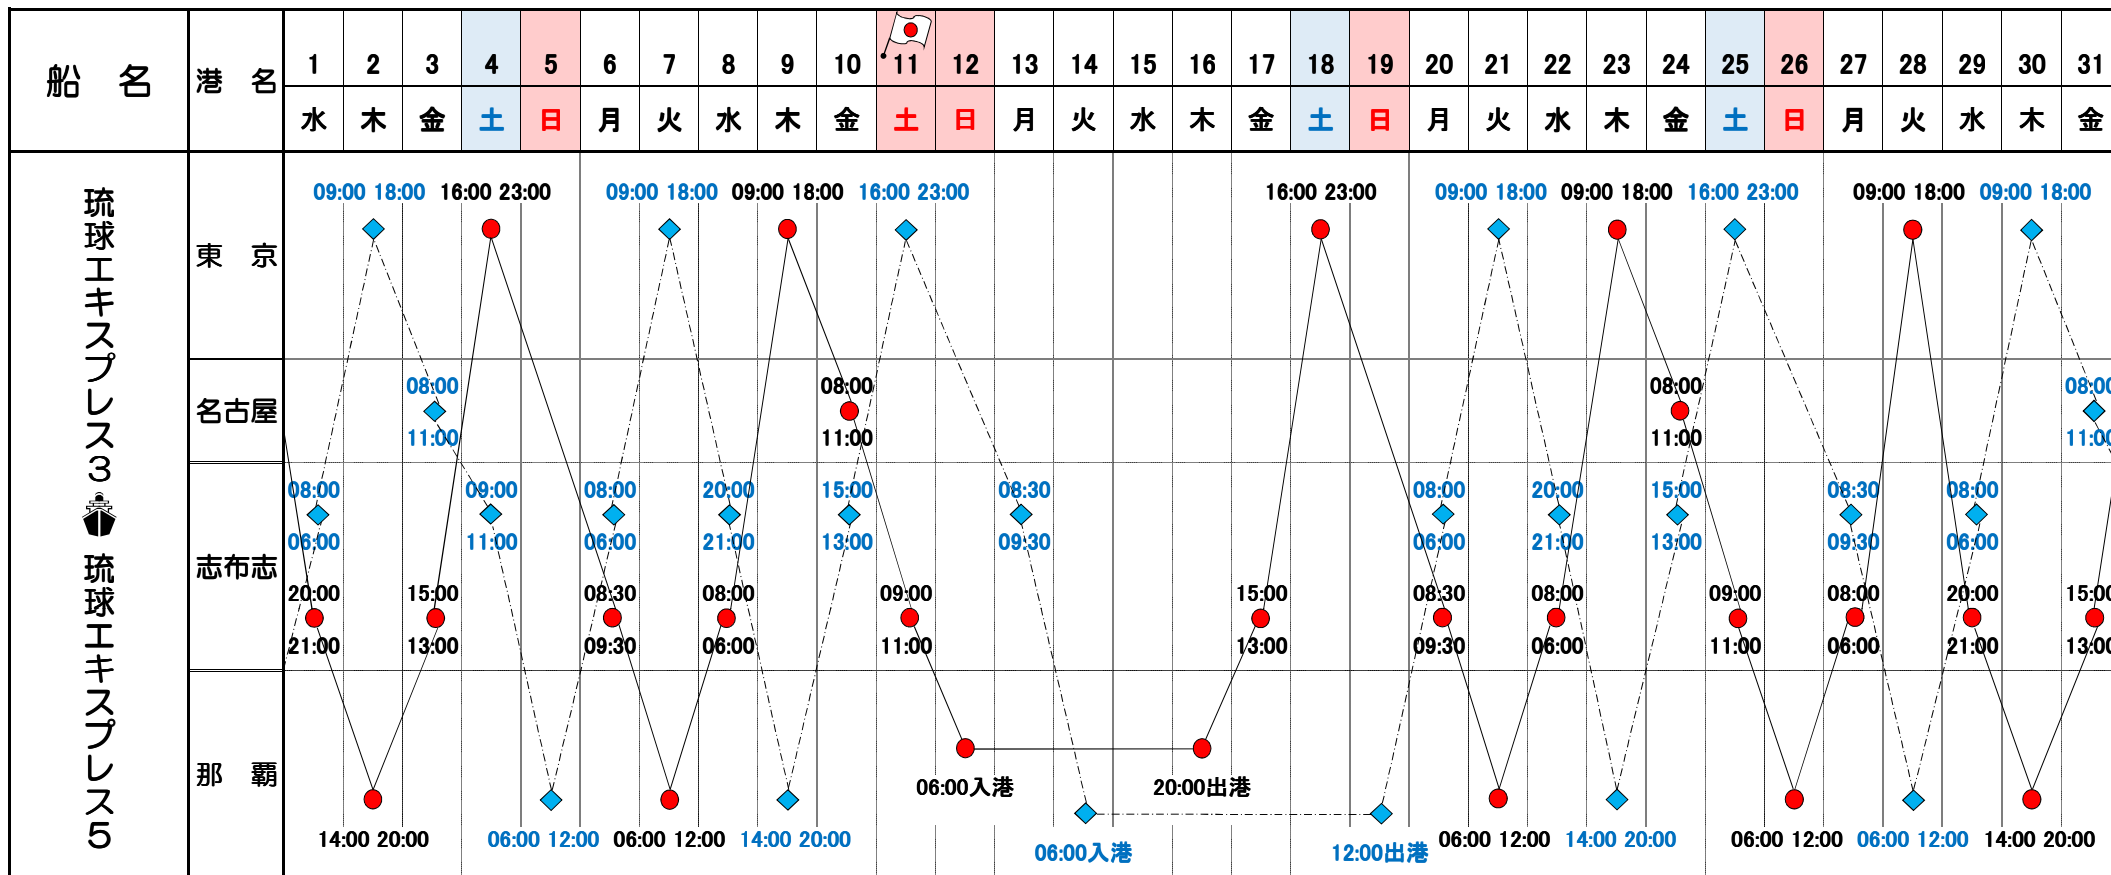

マルエーフェリー株式会社

平成30年 8月

配船スケジュール

マルエーフェリー株式会社 東京支店 TEL: 03-5534-1337 FAX: 03-5534-1338	マルエーフェリー株式会社 南九州支店 TEL: 099-472-8581 FAX: 099-479-3440
マルエーフェリー株式会社 名古屋営業所 TEL: 052-304-9600 FAX: 052-304-9601	第一海運株式会社 志布志営業所 TEL: 099-473-2700 FAX: 099-473-2751
マルエー物流株式会社 那覇新港事務所 TEL: 098-861-1881 FAX: 098-868-1517	

※上記運航日時は、予告なく変更する場合がありますので予めご了承下さい。

平成30年 6月 26日 現在
マルエーフェリー(株) 東京支店 作成