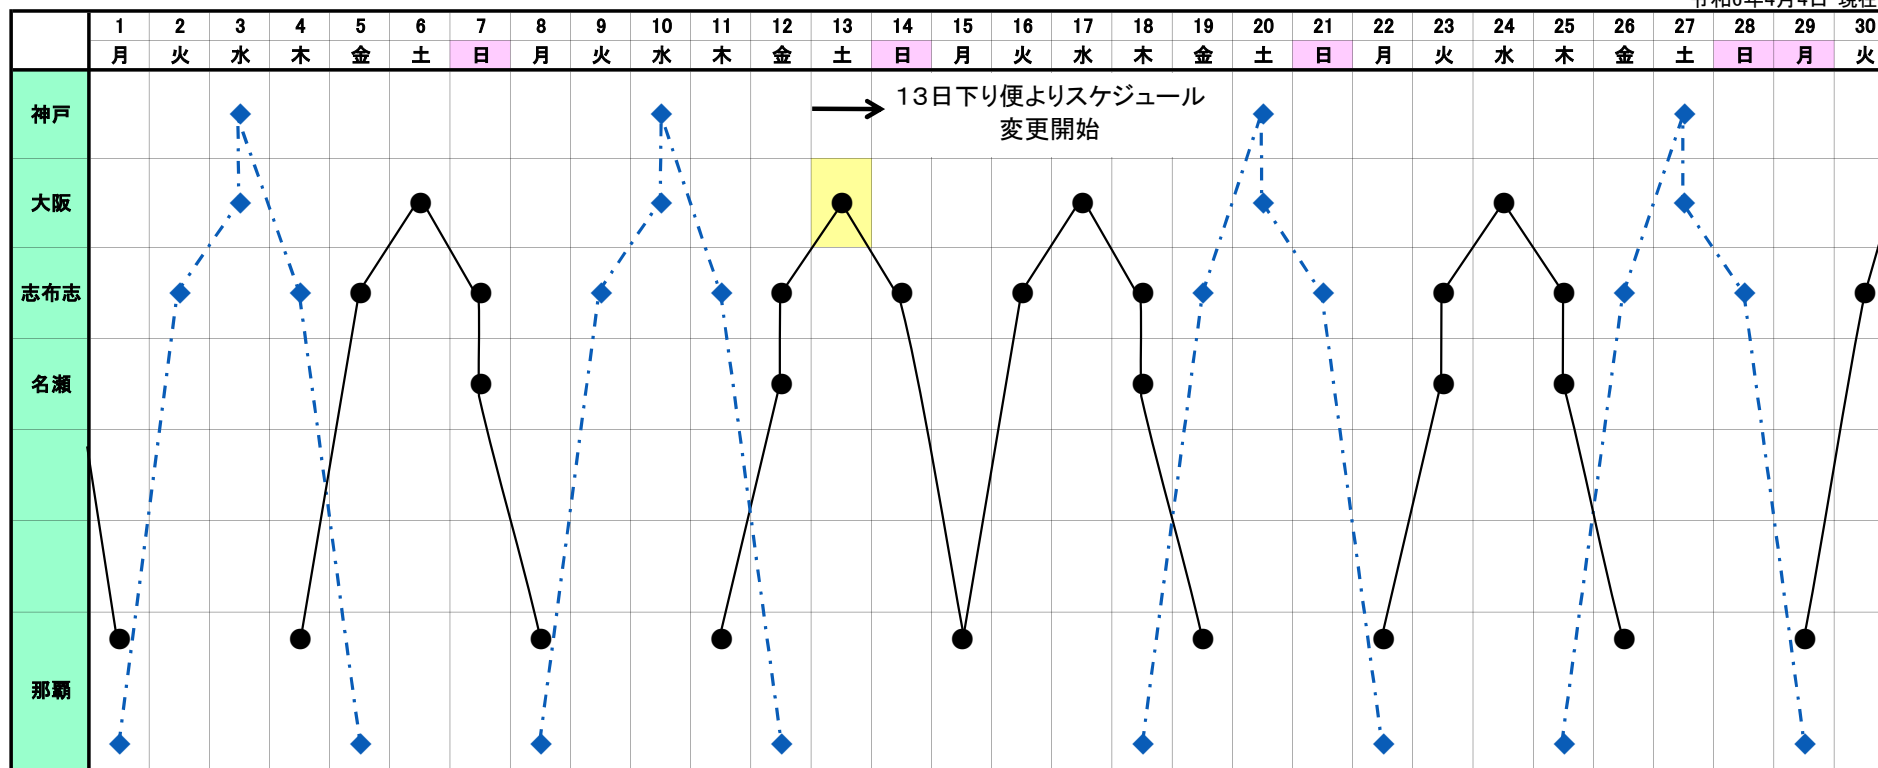

阪神～南九州～(奄美)～沖縄航路 運航スケジュール

令和6年4月

●—— 琉球エクスプレス2

◆- - - 琉球エクスプレス5

令和6年4月4日 現在

🚢 琉球エクスプレス2

大阪発下り便	大阪	志布志	名瀬	那覇
6日・17日・24日	18:30	10:00/11:00 (2日目)	22:00/23:00	8:30 (3日目)
13日	18:30	10:00/11:00 (2日目)	※寄港なし	6:30 (3日目)
那覇発上り便	那覇	名瀬	志布志	大阪
4日・15日・29日	17:00	※寄港なし	15:00/17:00 (2日目)	9:00 (3日目)
11日・22日	17:00	03:00/04:00 (2日目)	15:00/17:00 (2日目)	9:00 (3日目)

🚢 琉球エクスプレス5

大阪神戸発下り便	大阪	神戸	志布志	那覇
3日・10日	18:00	19:00/21:30	13:00/14:00 (2日目)	8:30 (3日目)
神戸大阪発下り便	神戸	大阪	志布志	那覇
20日・27日	11:40	12:40/19:30	13:00/14:00 (2日目)	8:30 (3日目)
那覇発上り便	那覇	志布志	大阪	神戸
1日・8日	17:00	15:00/17:00 (2日目)	9:00 (3日目)	19:00
那覇発上り便	那覇	志布志	神戸	大阪
18日・25日	17:00	15:00/17:00 (2日目)	8:40 (3日目)	12:40