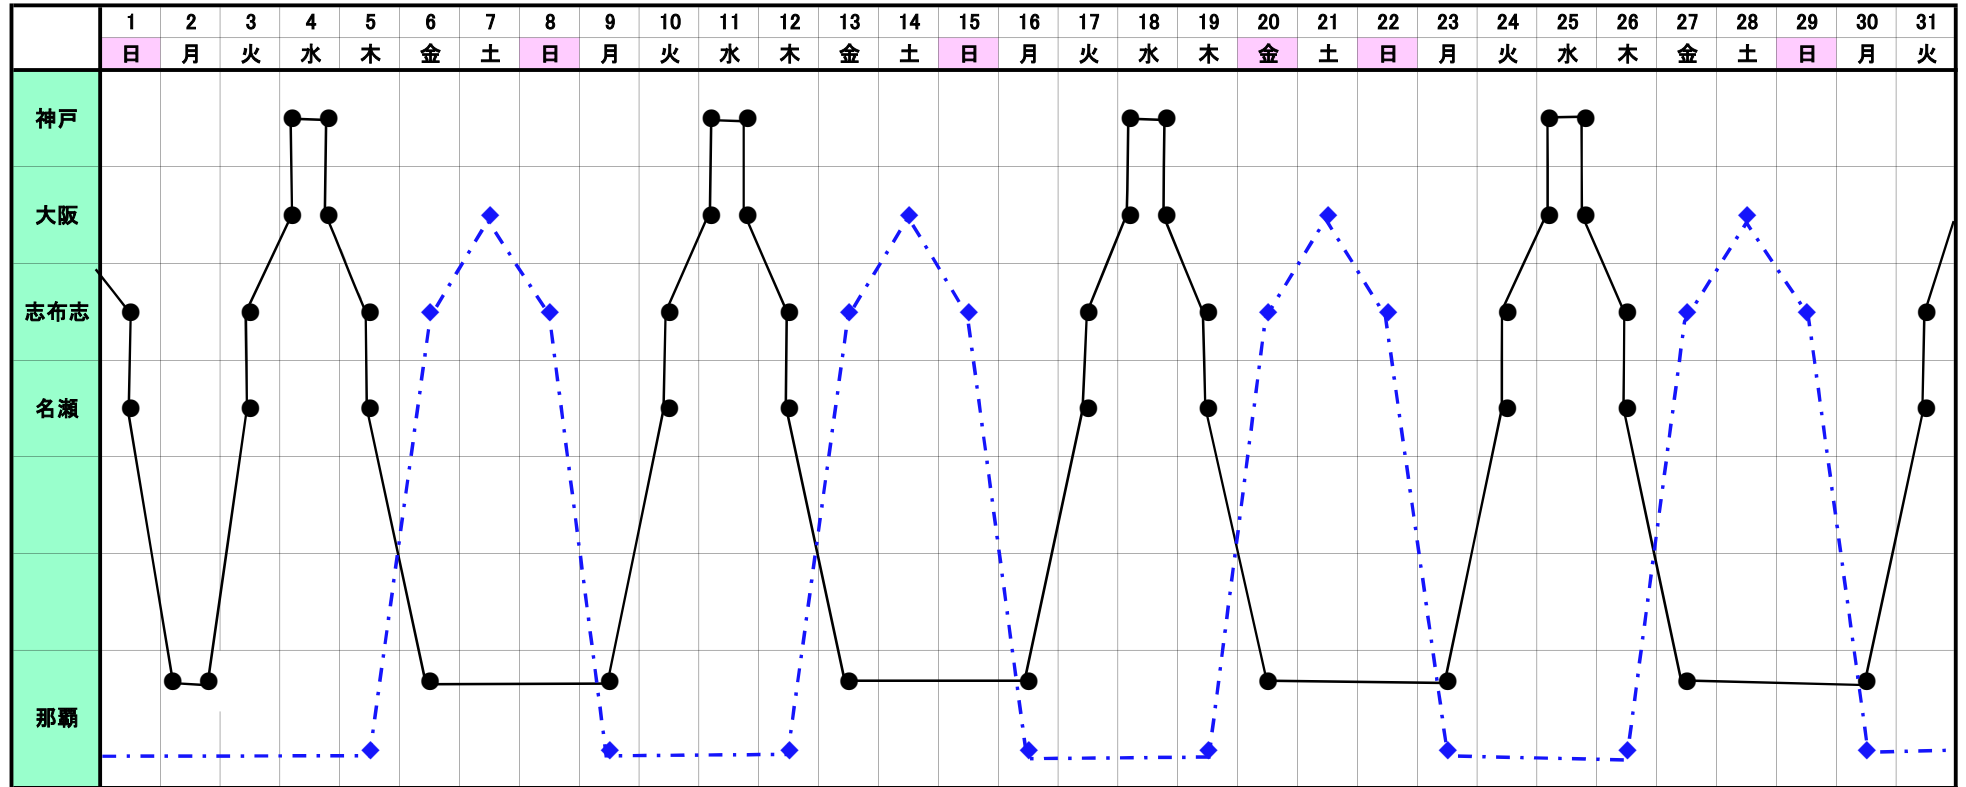

阪神～南九州～(奄美)～沖縄航路 運航スケジュール

A"LINE

令和2年3月

●— 琉球エクスプレス2

◆- - 琉球エクスプレス6

琉球エクスプレス2

琉球エクスプレス6

神戸大阪発下り	神戸	⇨ 大阪	⇨ 志布志	⇨ 名瀬	⇨ 那覇
水曜日	14:00	15:00/19:10	10:30/11:30 (2日目)	22:00/23:00	8:30 (3日目)
那覇発上り	那覇	⇨ 名瀬	⇨ 志布志	⇨ 大阪	⇨ 神戸
月曜日	16:30	3:00/4:00 (2日目)	14:30/16:30	7:10 (3日目)	11:00

大阪発下り	大阪	⇨ 志布志	⇨ 那覇
土曜日	18:30	10:50/11:50 (2日目)	8:00 (3日目)
那覇発上り	那覇	⇨ 志布志	⇨ 大阪
木曜日	16:30	15:30/17:30 (2日目)	9:30 (3日目)

※上記スケジュールは予告なく変更になる可能性があります。あらかじめご了承くださいませ。

マルエーフェリー株式会社

南港事務所 TEL:06-6569-8399 FAX:06-6569-8398 南九州支店 TEL:099-472-8581 FAX:099-479-3440
 神戸営業所 TEL:078-857-3901 FAX:078-857-3910 沖縄支店 TEL:098-861-1881 FAX:098-861-1517