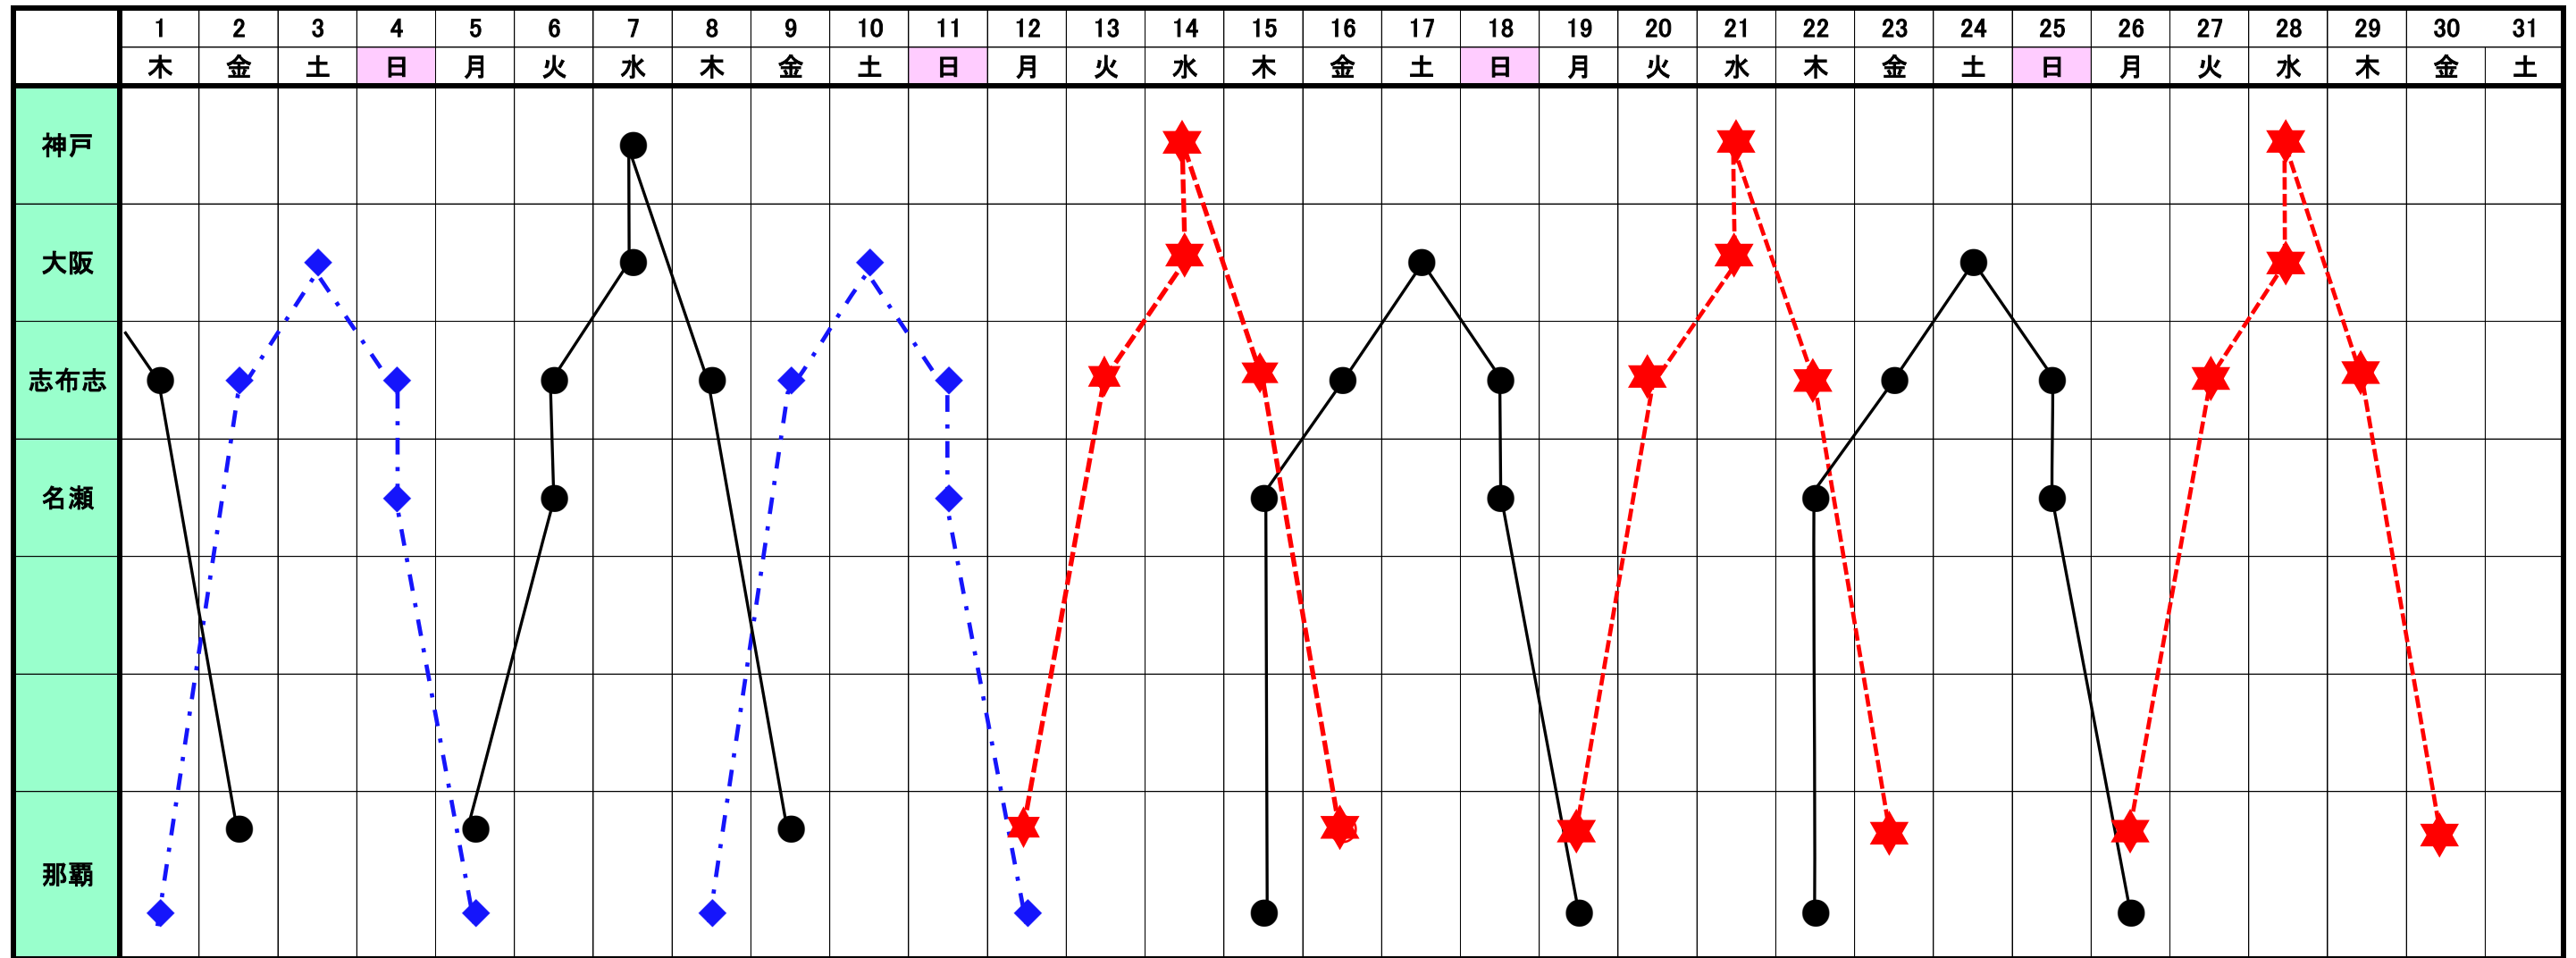

阪神～南九州～(奄美)～沖縄航路 運航スケジュール

A"LINE

令和4年12月

●—— 琉球エクスプレス2 ◆- - - 琉球エクスプレス6 ★- - - 琉球エクスプレス5

琉球エクスプレス2(12/1～12/9)

大阪神戸発下り	大阪	⇨	神戸	⇨	志布志	⇨	那覇
水曜日	18:00		19:00/21:30		13:00/14:00 (2日目)		8:30 (3日目)
那覇発上り	那覇	⇨	名瀬	⇨	志布志	⇨	大阪
月曜日	16:30		3:00/4:00 (2日目)		14:30/16:00		9:00 (3日目)

琉球エクスプレス6(12/1～12/12)

大阪発下り	大阪	⇨	志布志	⇨	名瀬	⇨	那覇
土曜日	18:10		10:30/11:10 (2日目)		22:30/23:30		9:00 (3日目)
那覇発上り	那覇	⇨	志布志	⇨	大阪		
木曜日	16:30				15:30/17:00 (2日目)		9:00 (3日目)

琉球エクスプレス2(12/15～)

大阪発下り	大阪	⇨	志布志	⇨	名瀬	⇨	那覇
土曜日	18:30		10:00/11:00 (2日目)		22:00/23:00		8:00 (3日目)
那覇発上り	那覇	⇨	名瀬	⇨	志布志	⇨	大阪
木曜日	14:00		23:00/24:00		10:40/12:10 (2日目)		8:30 (3日目)

琉球エクスプレス5(12/12～)

大阪神戸発下り	大阪	⇨	神戸	⇨	志布志	⇨	那覇
水曜日	18:00		19:00/21:30		13:00/14:00 (2日目)		8:00 (3日目)
那覇発上り	那覇	⇨	志布志	⇨	大阪	⇨	神戸
月曜日	17:00				14:00/16:00		8:30 (3日目)

※上記スケジュールは予告なく変更になる可能性があります。あらかじめご了承くださいませ。