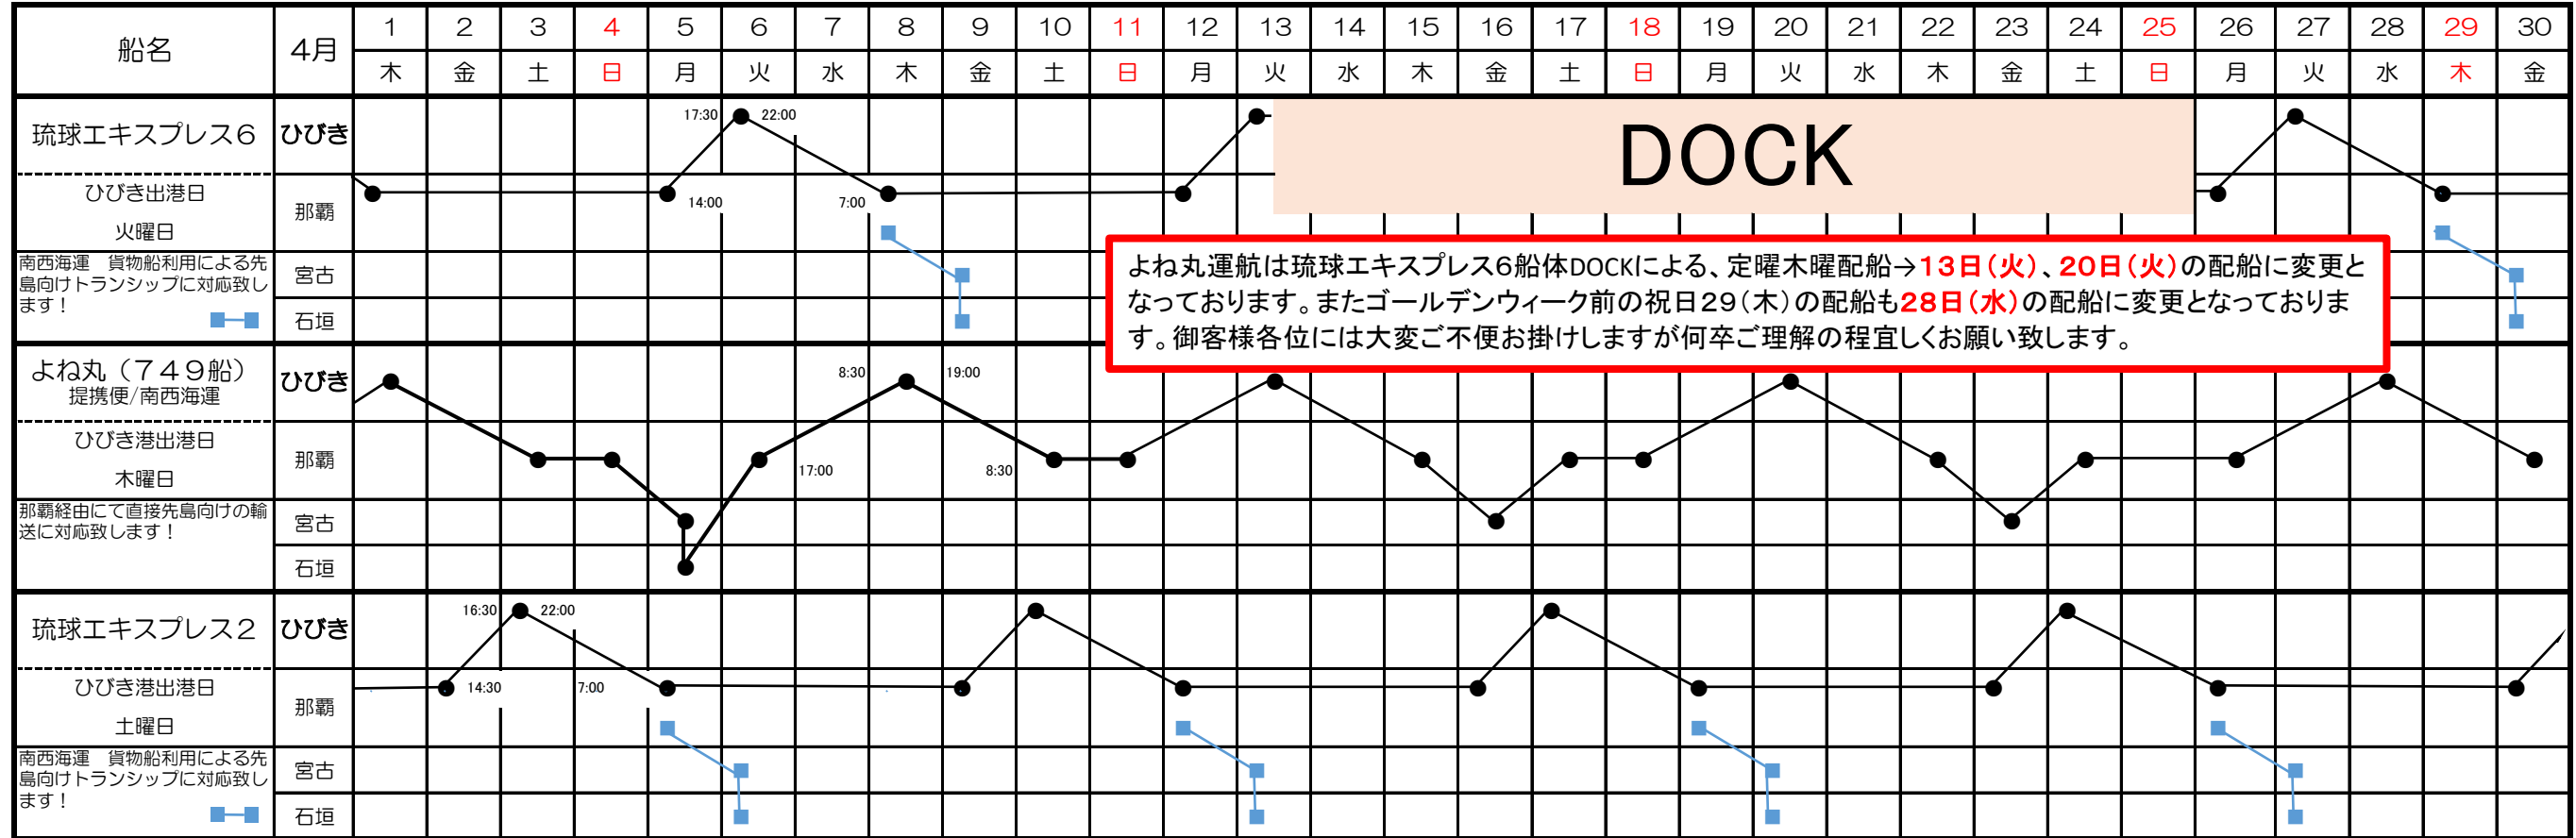

※配船変更よね丸 4/15(木)ひびき発 → 4/13(火)ひびき発に変更【4/15(木)は欠航】
 4/22(木)ひびき発 → 4/20(火)ひびき発に変更【4/22(木)は欠航】
 4/29(木)ひびき発 → 4/28(水)ひびき発に変更【4/29(木)は欠航】

2021年 4月 北九州～沖縄航路 運航スケジュール

よね丸運航は琉球エクスプレス6船体DOCKによる、定曜木曜配船→13日(火)、20日(火)の配船に変更となっております。またゴールデンウィーク前の祝日29(木)の配船も28日(水)の配船に変更となっております。御客様各位には大変ご不便お掛けしますが何卒ご理解の程宜しくお願い致します。

ひびき港 発	船名	出港地	出港時間	入港時間	入港地	出港時間	入港時間	入港地	出港時間	入港時間	入港地
火曜日 出港	琉球エクスプレス6	ひびき港	22:00	木曜日 07:00	那覇新港	木曜日 19:00	金曜日 06:00	宮古	金曜日 08:00	金曜日 15:00	石垣
木曜日 出港	よね丸(749船)	ひびき港	19:00	土曜日 08:30	那覇新港	日曜日 17:00	月曜日 06:00	宮古	月曜日 08:00	月曜日 15:00	石垣
土曜日 出港	琉球エクスプレス2	ひびき港	22:00	月曜日 07:00	那覇新港	月曜日 19:00	火曜日 06:00	宮古	火曜日 08:00	火曜日 15:00	石垣