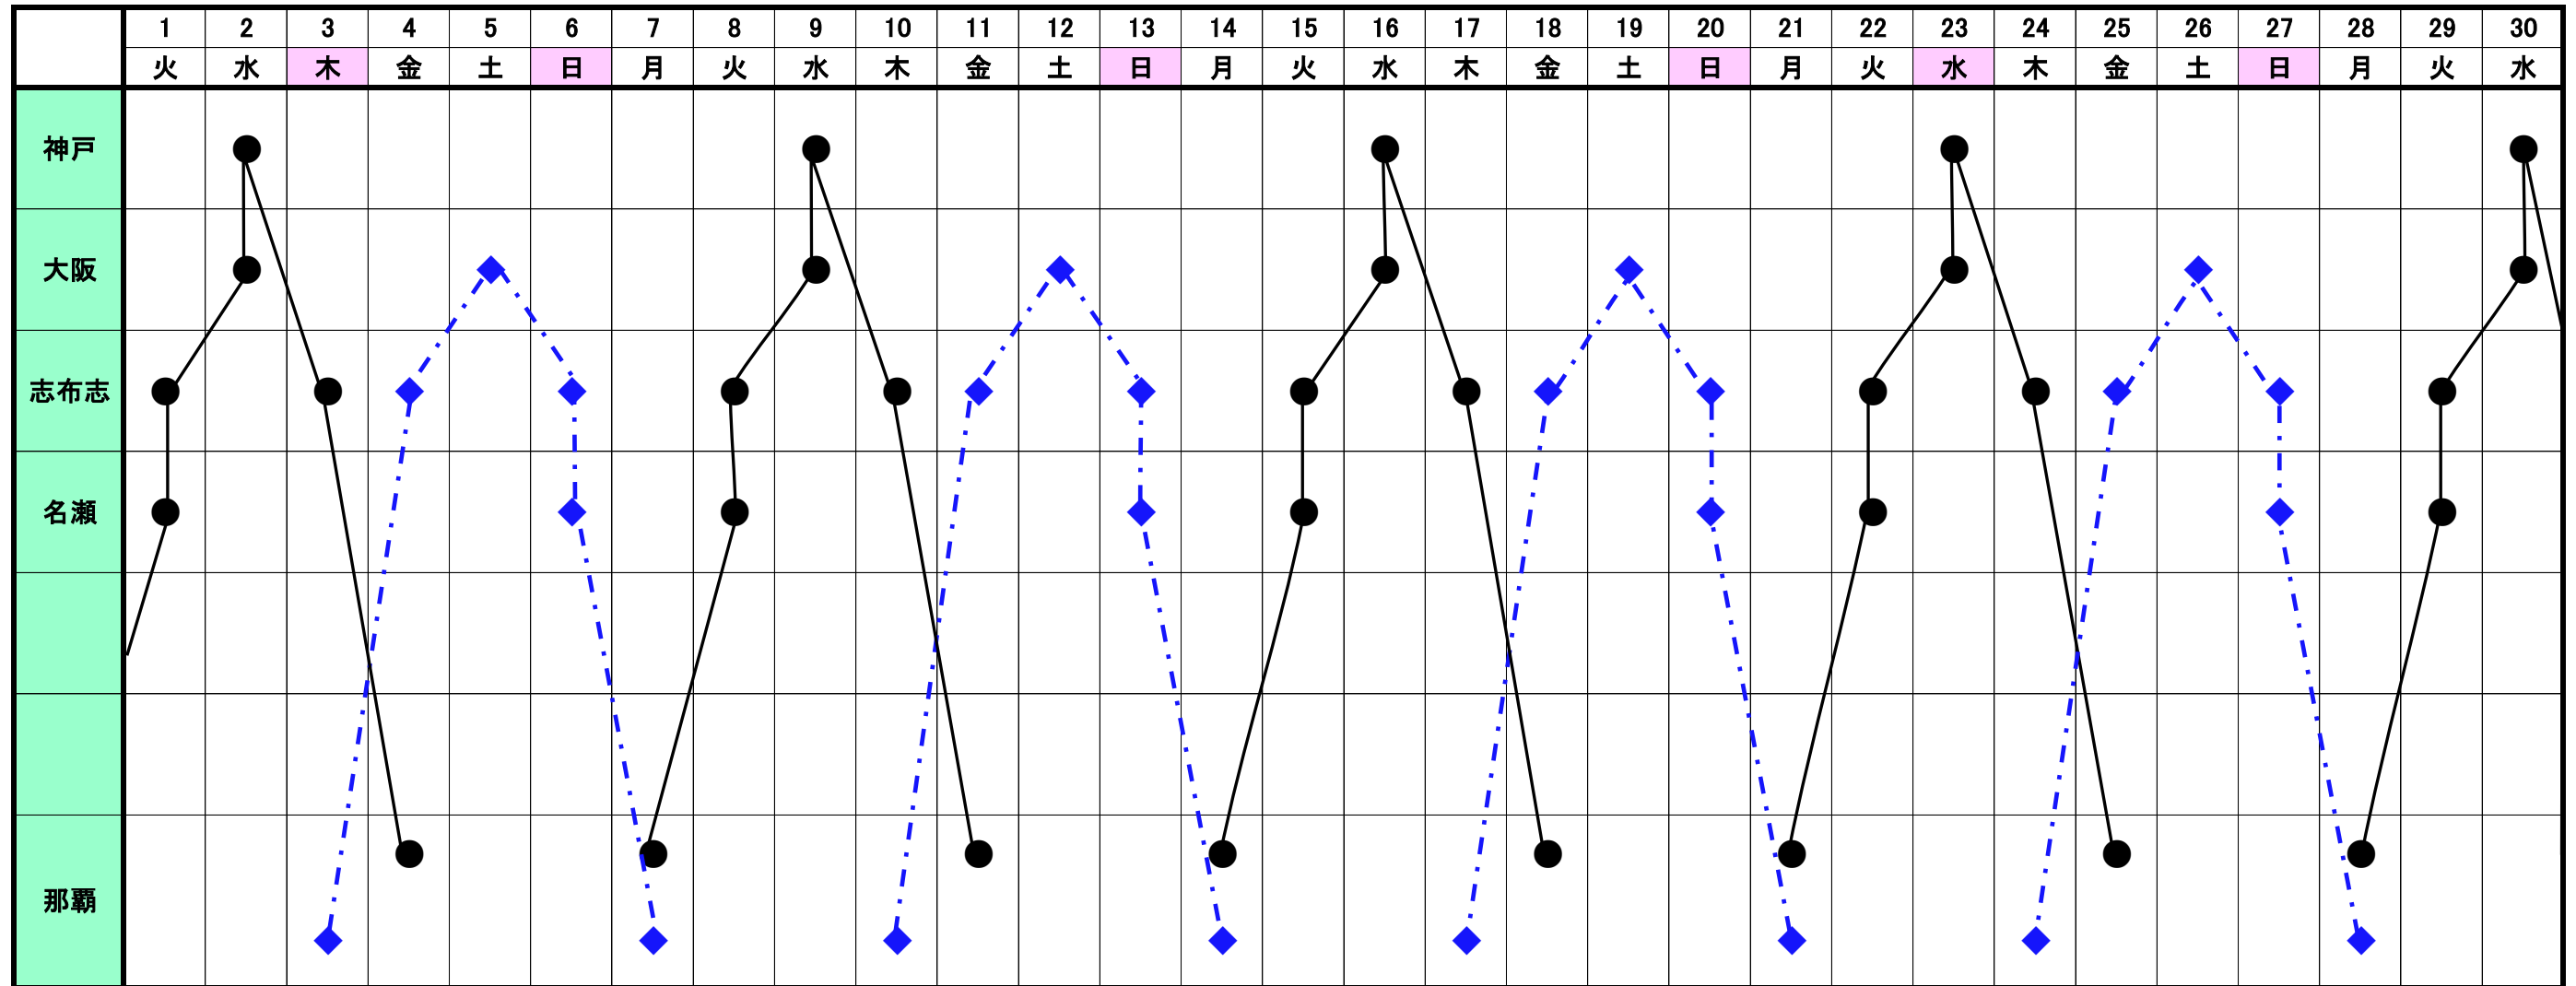

阪神～南九州～(奄美)～沖縄航路 運航スケジュール

A"LINE

令和4年11月

●—— 琉球エクスプレス2

◆- - - 琉球エクスプレス6

琉球エクスプレス2

大阪神戸発下り	大阪	⇨	神戸	⇨	志布志	⇨	那覇
水曜日	18:00		19:00/21:30		13:00/14:00 (2日目)		8:30 (3日目)
那覇発上り	那覇	⇨	名瀬	⇨	志布志	⇨	大阪
月曜日	16:30		3:00/4:00 (2日目)		14:30/16:00		9:00 (3日目)

琉球エクスプレス6

大阪発下り	大阪	⇨	志布志	⇨	名瀬	⇨	那覇
土曜日	18:10		10:30/11:10 (2日目)		22:30/23:30		9:00 (3日目)
那覇発上り	那覇	⇨	志布志	⇨	大阪		
木曜日	16:30		15:30/17:00 (2日目)		9:00 (3日目)		

※上記スケジュールは予告なく変更になる可能性があります。あらかじめご了承くださいませ。

マルエーフェリー株式会社