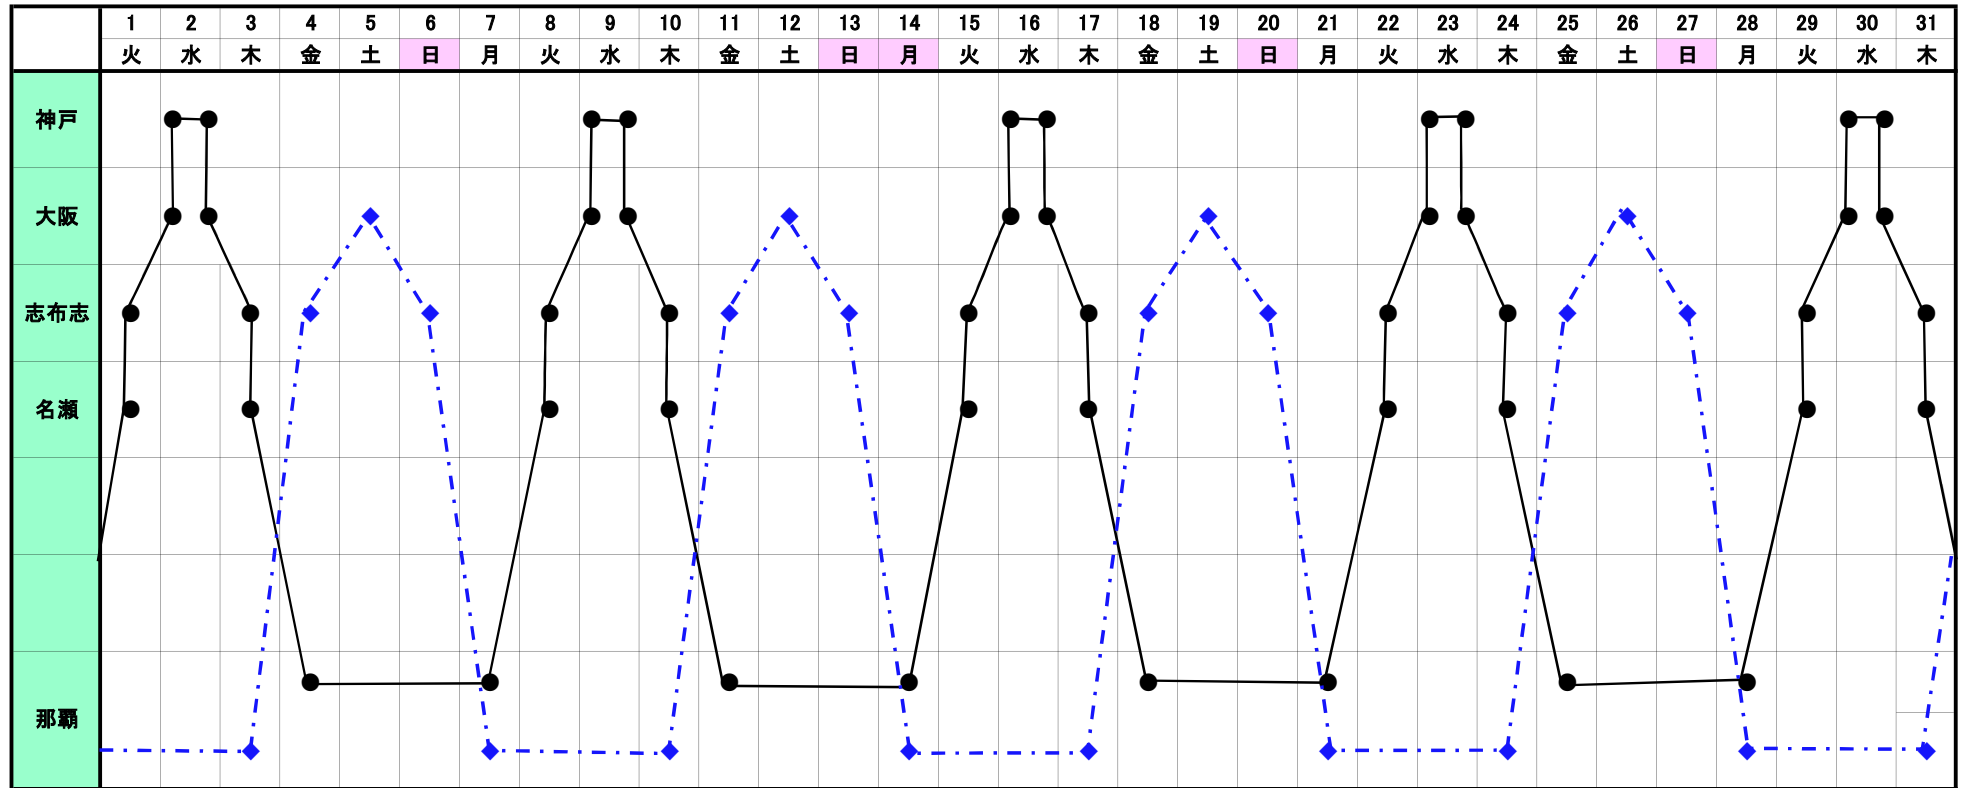

阪神～南九州～(奄美)～沖縄航路 運航スケジュール

A"LINE

令和元年10月

●— 琉球エクスプレス2

◆- - 琉球エクスプレス6

琉球エクスプレス2

琉球エクスプレス6

神戸大阪発下り	神戸	⇨ 大阪	⇨ 志布志	⇨ 名瀬	⇨ 那覇
水曜日	14:00	15:00/19:10	10:30/11:30 (2日目)	22:00/23:00	8:30 (3日目)
那覇発上り	那覇	⇨ 名瀬	⇨ 志布志	⇨ 大阪	⇨ 神戸
月曜日	16:30	3:00/4:00 (2日目)	14:30/16:30	7:10 (3日目)	11:00

大阪発下り	大阪	⇨ 志布志	⇨ 那覇
土曜日	18:30	10:50/11:50 (2日目)	7:00 (3日目)
那覇発上り	那覇	⇨ 志布志	⇨ 大阪
木曜日	16:30	15:30/17:30 (2日目)	9:30 (3日目)

※上記スケジュールは予告なく変更になる可能性があります。あらかじめご了承くださいませ。

マルエーフェリー株式会社

南港事務所 TEL:06-6569-8399 FAX:06-6569-8398 南九州支店 TEL:099-472-8581 FAX:099-479-3440
 神戸営業所 TEL:078-857-3901 FAX:078-857-3910 沖縄支店 TEL:098-861-1881 FAX:098-861-1517