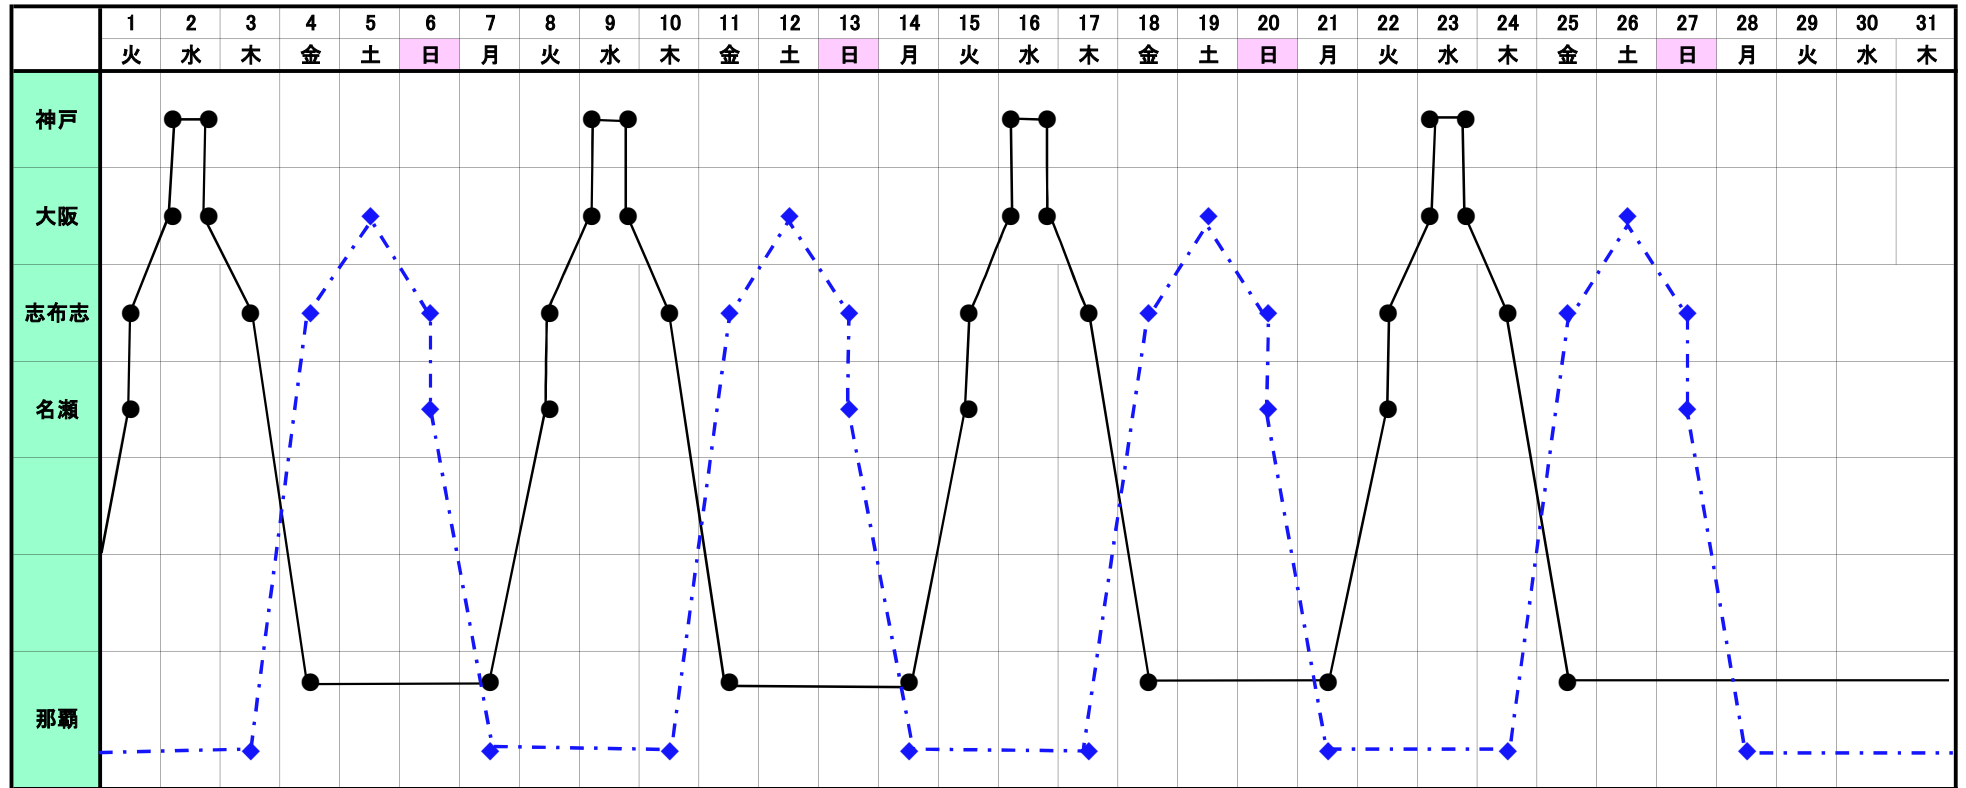

阪神～南九州～(奄美)～沖縄航路 運航スケジュール

A"LINE

令和2年12月

●— 琉球エクスプレス2

◆- - 琉球エクスプレス6

琉球エクスプレス2

神戸大阪発下り	神戸	⇨ 大阪	⇨ 志布志	⇨ 那覇
水曜日	14:00	15:00/19:10	10:30/11:30 (2日目)	8:30 (3日目)
那覇発上り	那覇	⇨ 名瀬	⇨ 志布志	⇨ 大阪 ⇨ 神戸
月曜日	16:30	3:00/4:00 (2日目)	14:30/16:30	7:10 (3日目) 11:00

琉球エクスプレス6

大阪発下り	大阪	⇨ 志布志	⇨ 名瀬	⇨ 那覇
土曜日	18:10	10:30/11:10 (2日目)	22:30/23:30	9:00 (3日目)
那覇発上り	那覇	⇨ 志布志	⇨ 大阪	
木曜日	16:30		15:30/17:30 (2日目)	9:00 (3日目)

※上記スケジュールは予告なく変更になる可能性があります。あらかじめご了承くださいませ。

マルエーフェリー株式会社