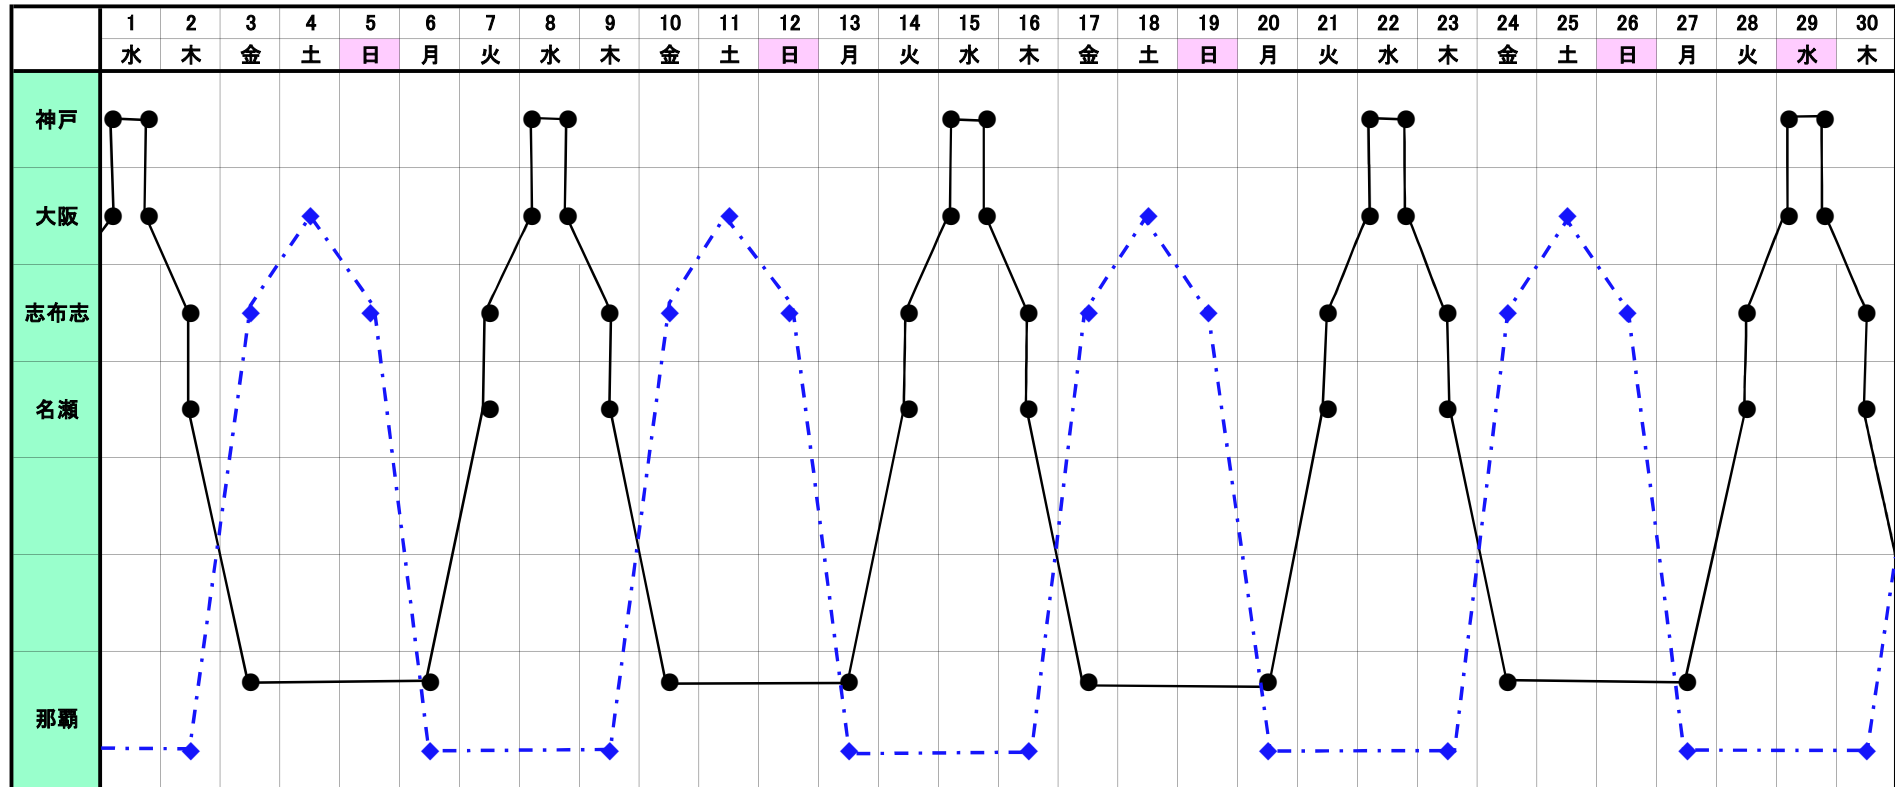

阪神～南九州～(奄美)～沖縄航路 運航スケジュール

A"LINE

令和2年4月

●— 琉球エクスプレス2

◆- - 琉球エクスプレス6

琉球エクスプレス2

琉球エクスプレス6

神戸大阪発下り	神戸	⇨ 大阪	⇨ 志布志	⇨ 名瀬	⇨ 那覇
水曜日	14:00	15:00/19:10	10:30/11:30 (2日目)	22:00/23:00	08:30 (3日目)
那覇発上り	那覇	⇨ 名瀬	⇨ 志布志	⇨ 大阪	⇨ 神戸
月曜日	16:30	03:00/04:00 (2日目)	14:30/16:30	07:10 (3日目)	11:00

大阪発下り	大阪	⇨ 志布志	⇨ 那覇
土曜日	18:30	10:50/11:50 (2日目)	08:30 (3日目)
那覇発上り	那覇	⇨ 志布志	⇨ 大阪
木曜日	16:30	15:30/17:30 (2日目)	09:30 (3日目)

※上記スケジュールは予告なく変更になる可能性があります。あらかじめご了承くださいませ。

マルエーフェリー株式会社

大阪支店 TEL:06-6147-3913 FAX:06-6147-3914 南九州支店 TEL:099-472-8581 FAX:099-479-3440
 神戸営業所 TEL:078-857-3901 FAX:078-857-3910 沖縄支店 TEL:098-861-1881 FAX:098-861-1517