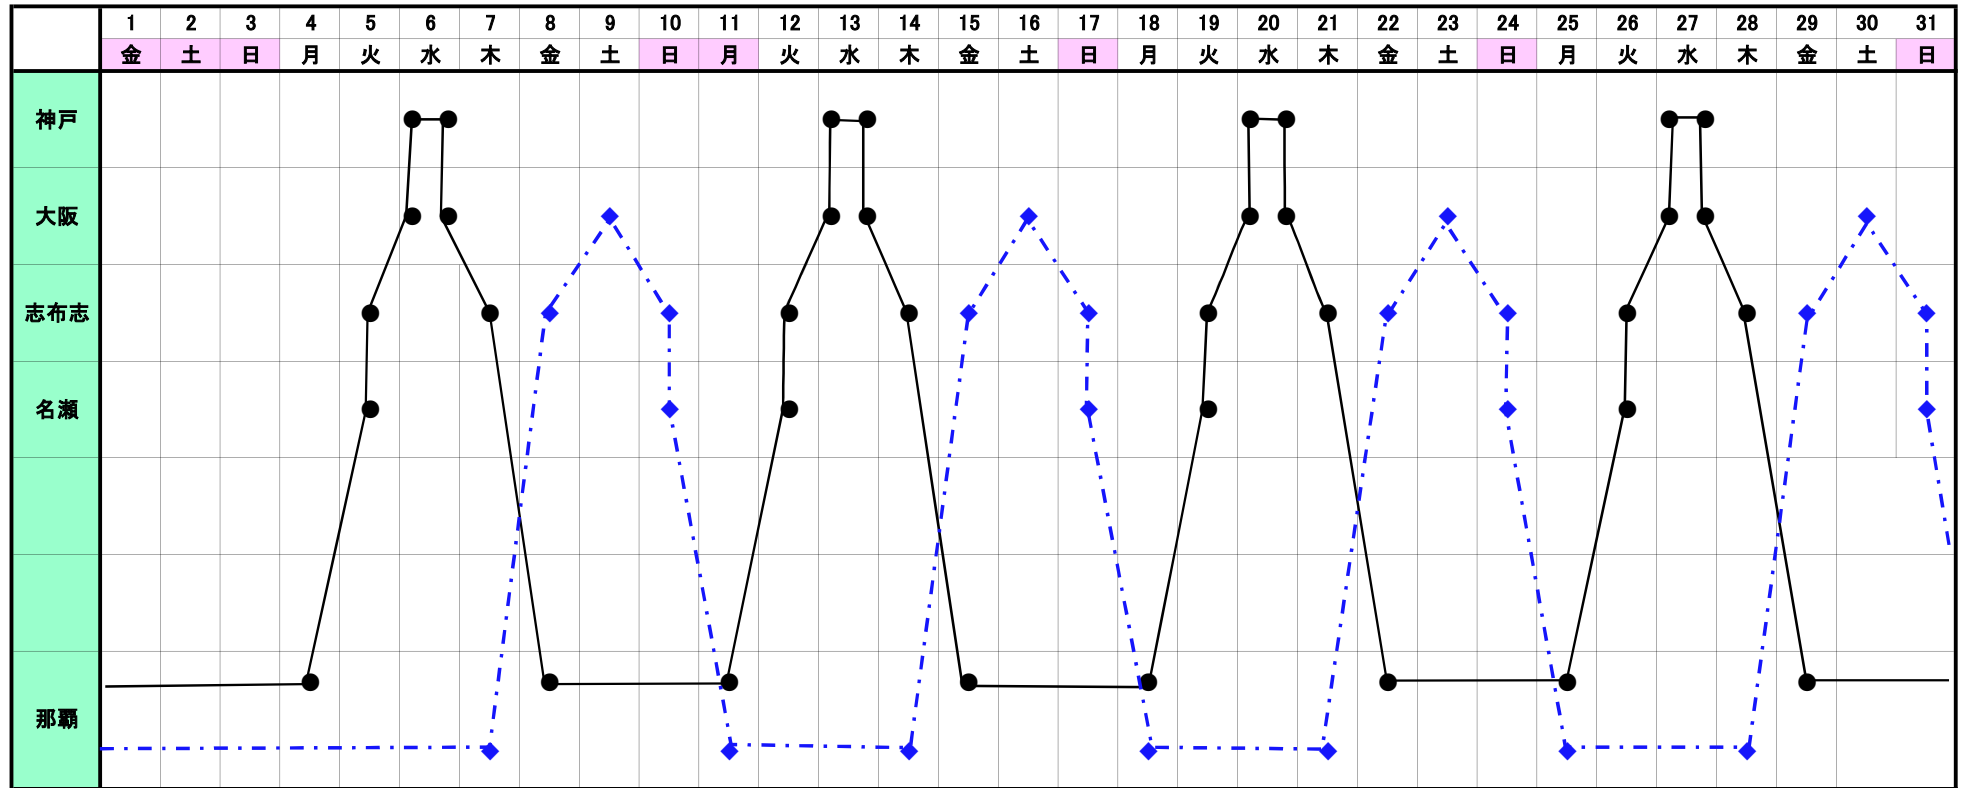

阪神～南九州～(奄美)～沖縄航路 運航スケジュール

**A"LINE**

令和3年1月

●— 琉球エクスプレス2      ◆- - - 琉球エクスプレス6

**琉球エクスプレス2**

神戸大阪発下り	神戸	⇨ 大阪	⇨ 志布志	⇨ 那覇	
水曜日	14:00	15:00/19:10	10:30/11:30 (2日目)	8:30 (3日目)	
那覇発上り	那覇	⇨ 名瀬	⇨ 志布志	⇨ 大阪	⇨ 神戸
月曜日	16:30	3:00/4:00 (2日目)	14:30/16:30	7:10 (3日目)	11:00

**琉球エクスプレス6**

大阪発下り	大阪	⇨ 志布志	⇨ 名瀬	⇨ 那覇
土曜日	18:10	10:30/11:10 (2日目)	22:30/23:30	9:00 (3日目)
那覇発上り	那覇	⇨ 志布志	⇨ 大阪	
木曜日	16:30		15:30/17:30 (2日目)	9:00 (3日目)

※上記スケジュールは予告なく変更になる可能性があります。あらかじめご了承くださいませ。

**マルエーフェリー株式会社**