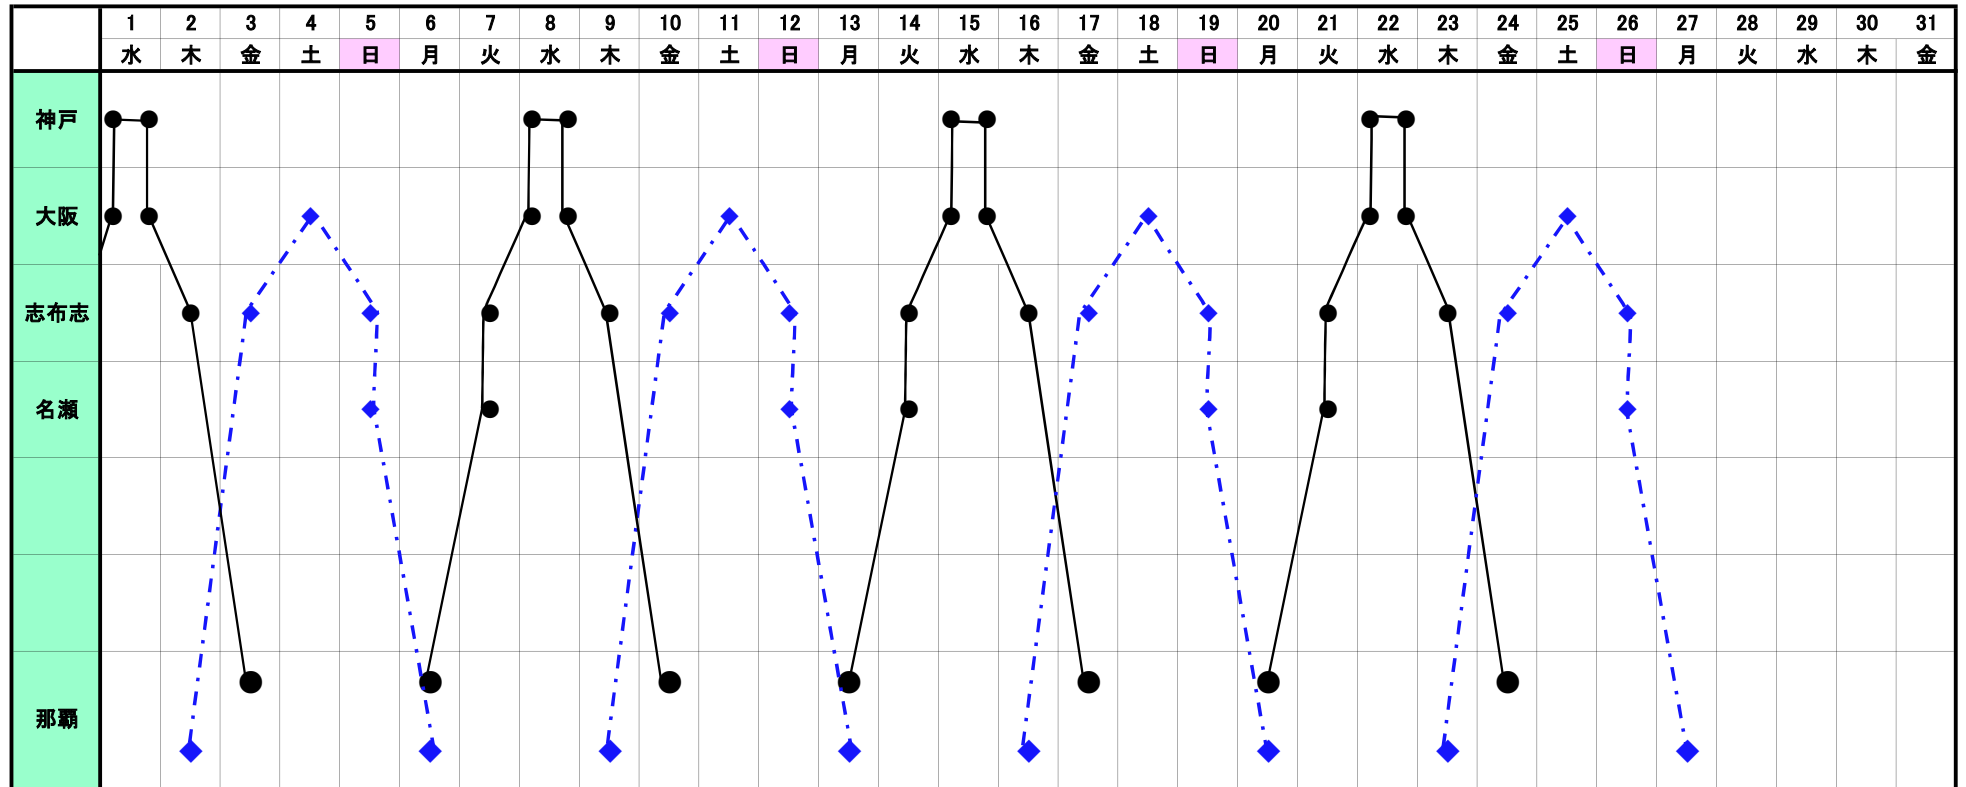

阪神～南九州～(奄美)～沖縄航路 運航スケジュール

A"LINE

令和3年12月

●— 琉球エクスプレス2

◆- - 琉球エクスプレス6

琉球エクスプレス2

神戸大阪発下り	神戸	⇨ 大阪	⇨ 志布志	⇨ 那覇	
水曜日	14:00	15:00/19:10	10:30/11:30 (2日目)	8:30 (3日目)	
那覇発上り	那覇	⇨ 名瀬	⇨ 志布志	⇨ 大阪	⇨ 神戸
月曜日	16:30	3:00/4:00 (2日目)	14:30/16:30	7:10 (3日目)	11:00

琉球エクスプレス6

大阪発下り	大阪	⇨ 志布志	⇨ 名瀬	⇨ 那覇
土曜日	18:10	10:30/11:10 (2日目)	22:30/23:30	9:00 (3日目)
那覇発上り	那覇	⇨ 志布志	⇨ 大阪	
木曜日	16:30		15:30/17:30 (2日目)	9:00 (3日目)

※上記スケジュールは予告なく変更になる可能性があります。あらかじめご了承くださいませ。

マルエーフェリー株式会社