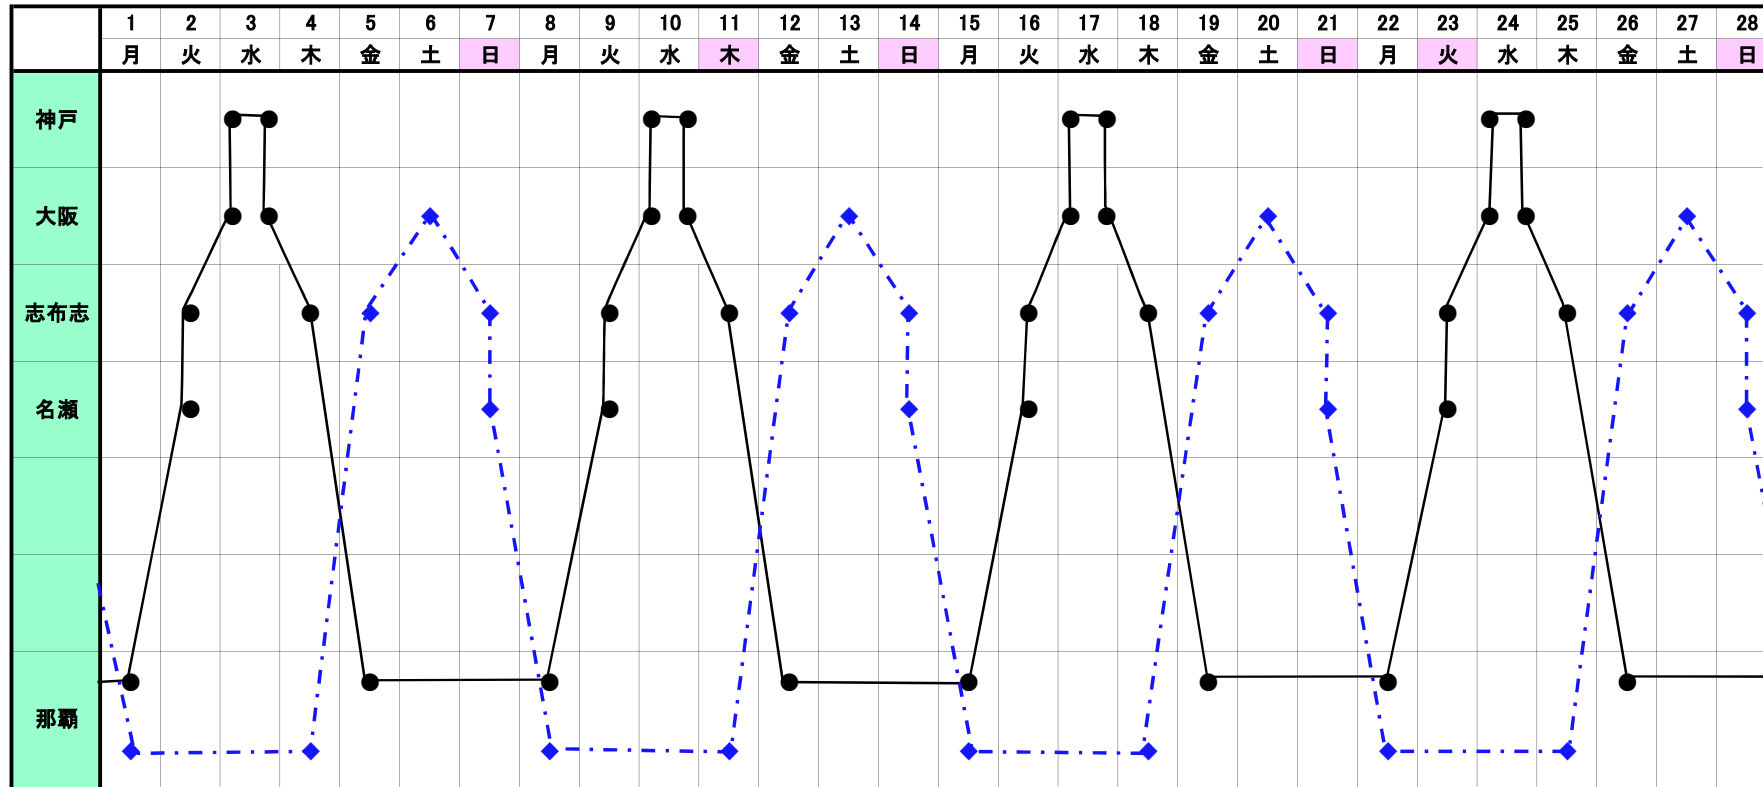

阪神～南九州～(奄美)～沖縄航路 運航スケジュール

A"LINE

令和3年2月

●— 琉球エクスプレス2 ◆- - - 琉球エクスプレス6

琉球エクスプレス2

神戸大阪発下り	神戸 ⇨ 大阪 ⇨ 志布志	⇨	那覇
水曜日	14:00 15:00/19:10	10:30/11:30 (2日目)	8:30 (3日目)
那覇発上り	那覇 ⇨ 名瀬 ⇨ 志布志 ⇨ 大阪 ⇨ 神戸		
月曜日	16:30 3:00/4:00 (2日目)	14:30/16:30	7:10 (3日目) 11:00

琉球エクスプレス6

大阪発下り	大阪 ⇨ 志布志 ⇨ 名瀬 ⇨ 那覇
土曜日	18:10 10:30/11:10 (2日目) 22:30/23:30 9:00 (3日目)
那覇発上り	那覇 ⇨ 志布志 ⇨ 大阪
木曜日	16:30 15:30/17:30 (2日目) 9:00 (3日目)

※上記スケジュールは予告なく変更になる可能性があります。あらかじめご了承くださいませ。

マルエーフェリー株式会社

大阪支店 TEL:06-6147-3913 FAX:06-6147-3914 南九州支店 TEL:099-472-8581 FAX:099-479-3440
 神戸営業所 TEL:078-857-3901 FAX:078-857-3910 沖縄支店 TEL:098-861-1881 FAX:098-861-1517