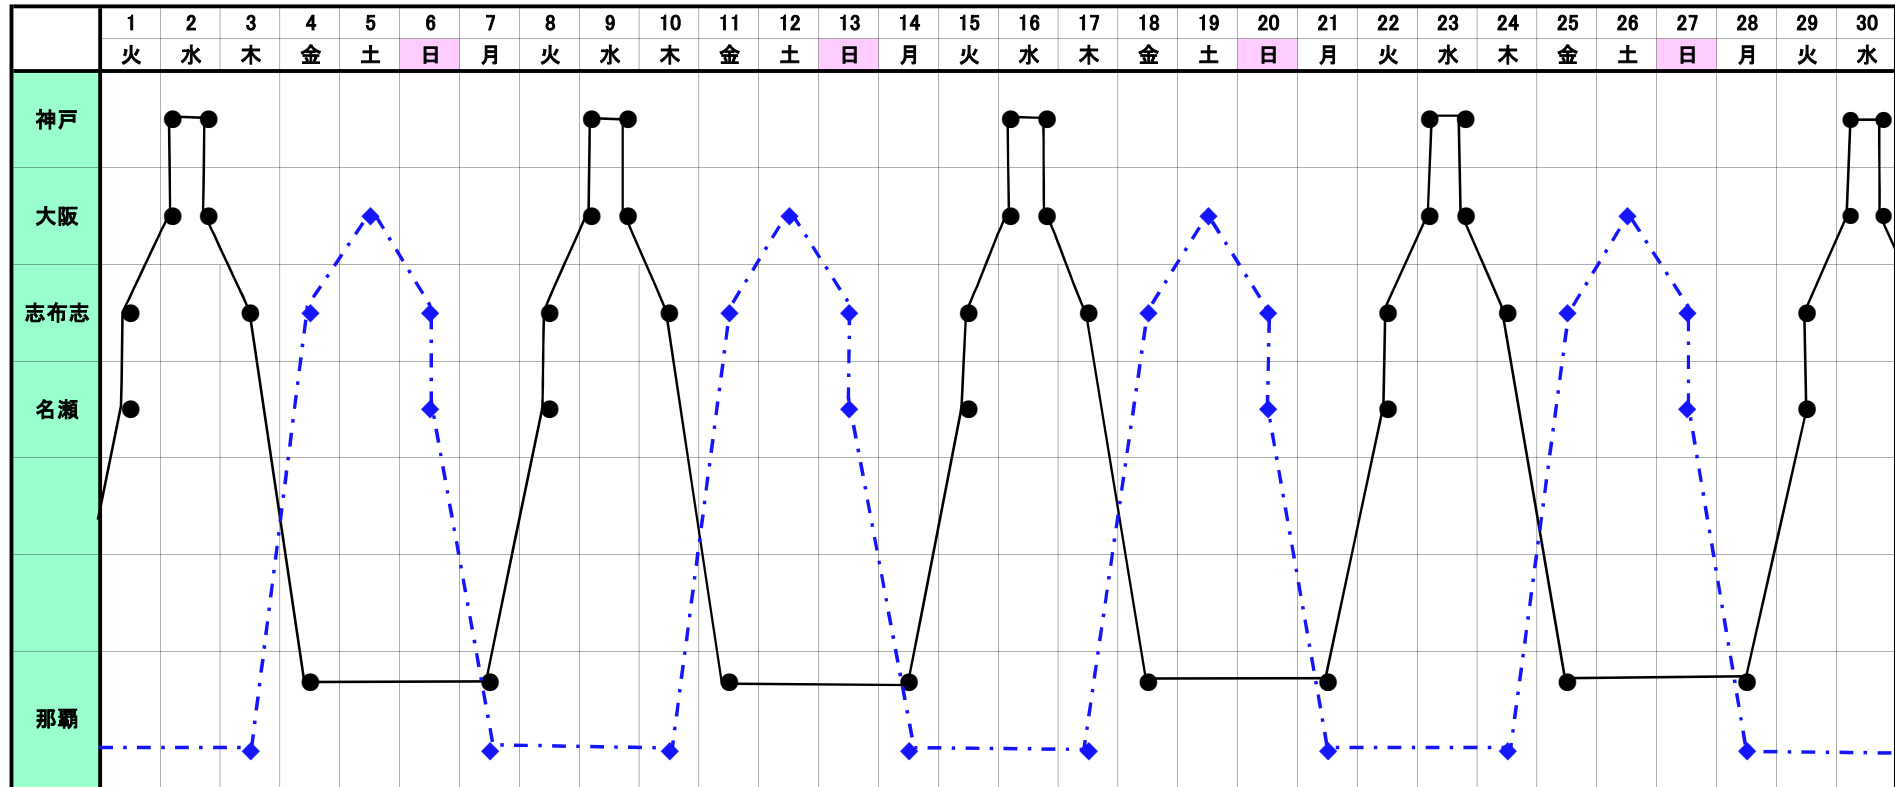

阪神～南九州～(奄美)～沖縄航路 運航スケジュール

A"LINE

令和3年6月

●— 琉球エクスプレス2

◆- - 琉球エクスプレス6

琉球エクスプレス2

神戸大阪発下り	神戸	⇨ 大阪	⇨ 志布志	⇨ 那覇
水曜日	14:00	15:00/19:10	10:30/11:30 (2日目)	8:30 (3日目)
那覇発上り	那覇	⇨ 名瀬	⇨ 志布志	⇨ 大阪 ⇨ 神戸
月曜日	16:30	3:00/4:00 (2日目)	14:30/16:30	7:10 (3日目) 11:00

琉球エクスプレス6

大阪発下り	大阪	⇨ 志布志	⇨ 名瀬	⇨ 那覇
土曜日	18:10	10:30/11:10 (2日目)	22:30/23:30	9:00 (3日目)
那覇発上り	那覇	⇨ 志布志	⇨ 大阪	
木曜日	16:30		15:30/17:30 (2日目)	9:00 (3日目)

※上記スケジュールは予告なく変更になる可能性があります。あらかじめご了承くださいませ。

マルエーフェリー株式会社