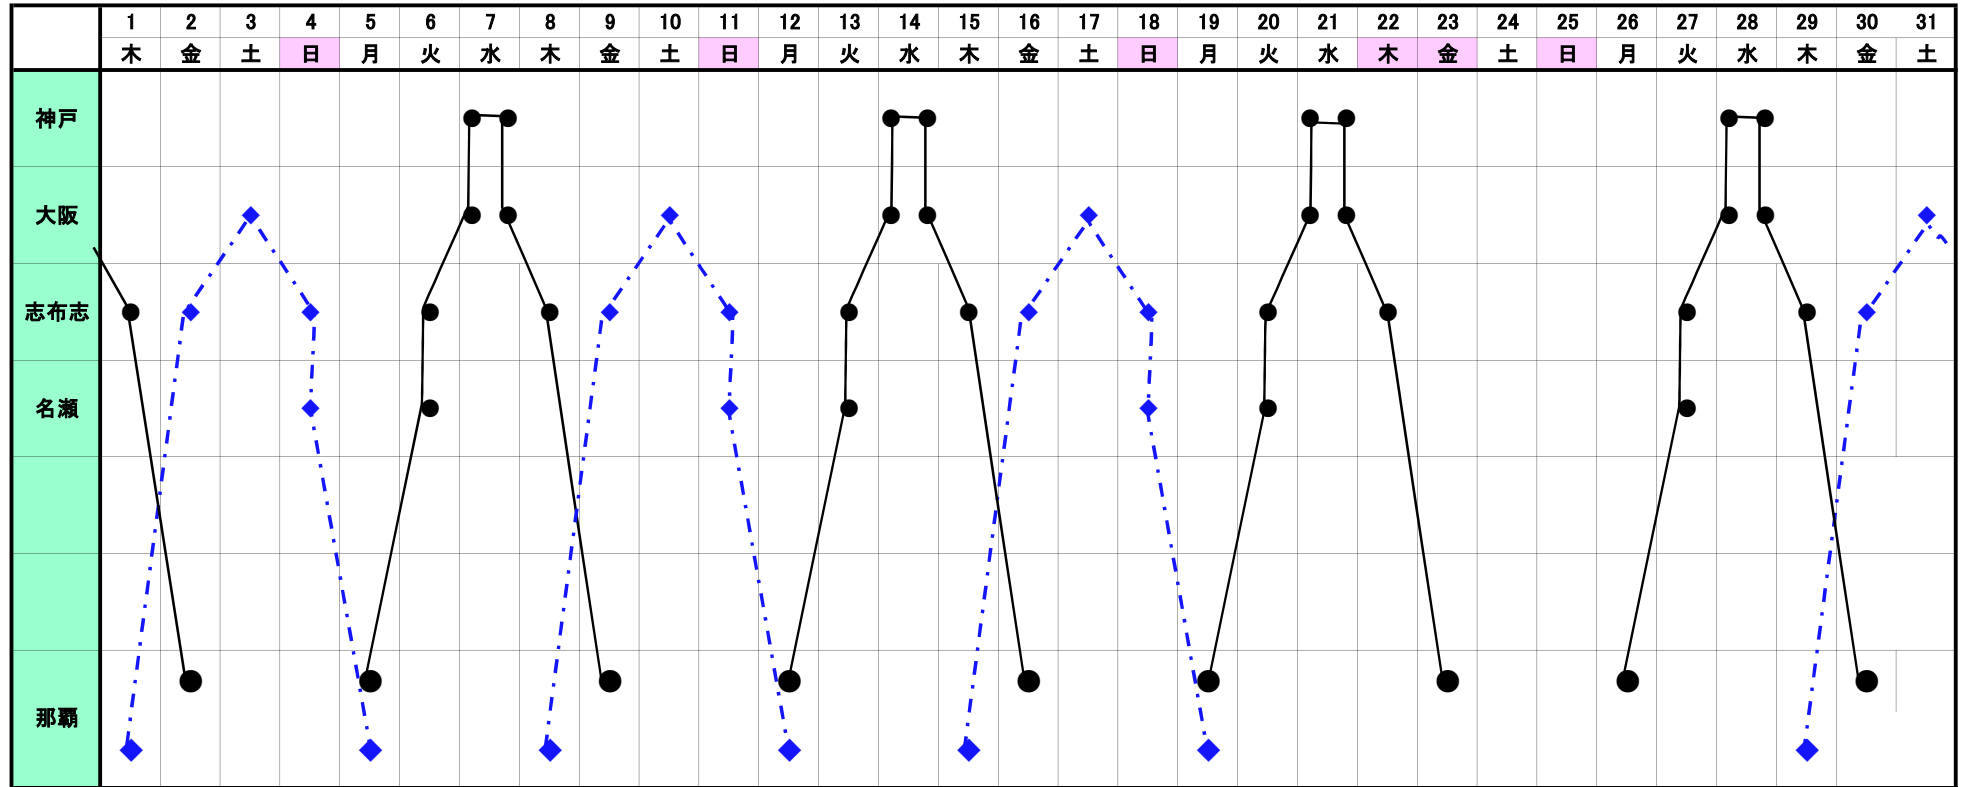

阪神～南九州～(奄美)～沖縄航路 運航スケジュール

A"LINE

令和3年7月

●—— 琉球エクスプレス2

◆- - - 琉球エクスプレス6

琉球エクスプレス2

神戸大阪発下り	神戸	大阪	志布志	那覇	
水曜日	14:00	15:00/19:10	10:30/11:30 (2日目)	8:30 (3日目)	
那覇発上り	那覇	名瀬	志布志	大阪	神戸
月曜日	16:30	3:00/4:00 (2日目)	14:30/16:30	7:10 (3日目)	11:00

琉球エクスプレス6

大阪発下り	大阪	志布志	名瀬	那覇
土曜日	18:10	10:30/11:10 (2日目)	22:30/23:30	9:00 (3日目)
那覇発上り	那覇	志布志	大阪	
木曜日	16:30		15:30/17:30 (2日目)	9:00 (3日目)

※上記スケジュールは予告なく変更になる可能性があります。あらかじめご了承くださいませ。

マルエーフェリー株式会社

大阪支店 TEL:06-6147-3913 FAX:06-6147-3914 南九州支店 TEL:099-472-8581 FAX:099-479-3440
 神戸営業所 TEL:078-857-3901 FAX:078-857-3910 沖縄支店 TEL:098-861-1881 FAX:098-868-1517