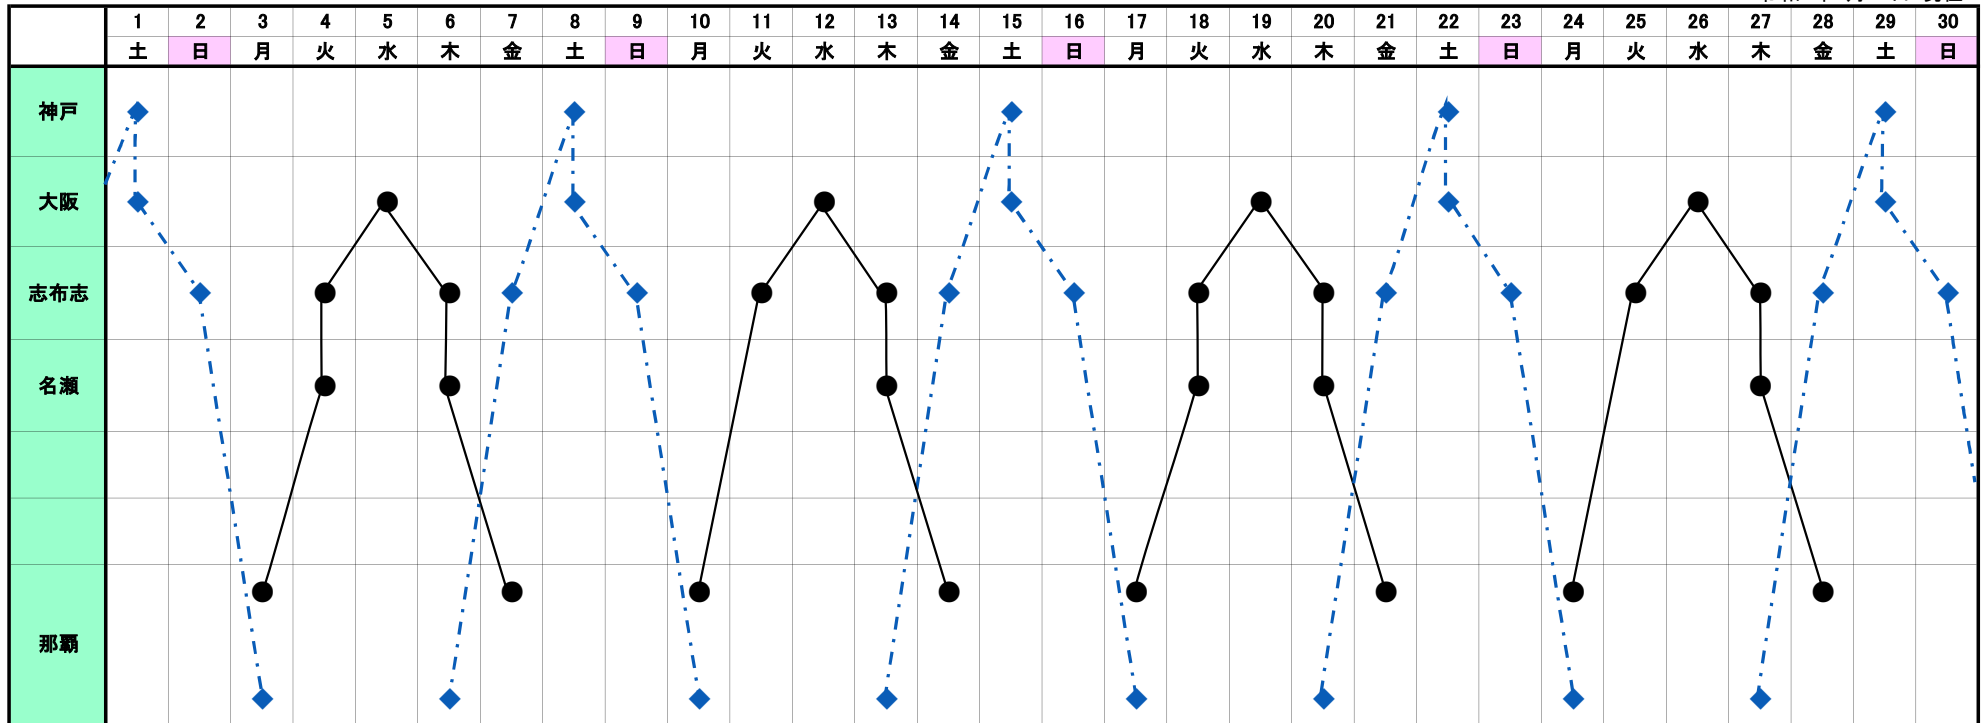

阪神～南九州～(奄美)～沖縄航路 運航スケジュール

令和6年6月

●—— 琉球エクスプレス2 ◆- - - 琉球エクスプレス5

令和6年4月26日 現在

🚢 琉球エクスプレス2

大阪発下り便	大阪	志布志	名瀬	那覇
水曜日	18:30	10:00/11:00 (2日目)	22:00/23:00	8:30 (3日目)
那覇発上り便	那覇	名瀬	志布志	大阪
10日・24日	17:00	※寄港なし	15:00/17:00 (2日目)	9:00 (3日目)
3日・17日	17:00	03:00/04:00 (2日目)	15:00/17:00 (2日目)	9:00 (3日目)

🚢 琉球エクスプレス5

大阪神戸発下り便	神戸	大阪	志布志	那覇
土曜日	11:40	12:40/19:30	13:00/14:00 (2日目)	8:30 (3日目)
那覇発上り便	那覇	志布志	神戸	大阪
木曜日	17:00	15:00/17:00 (2日目)	8:40 (3日目)	12:40

マルエーフェリー株式会社

大阪支店

TEL:06-6147-3913

FAX:06-6147-3914

※上記スケジュールは予告なく変更になる可能性があります。あらかじめご了承くださいませ。