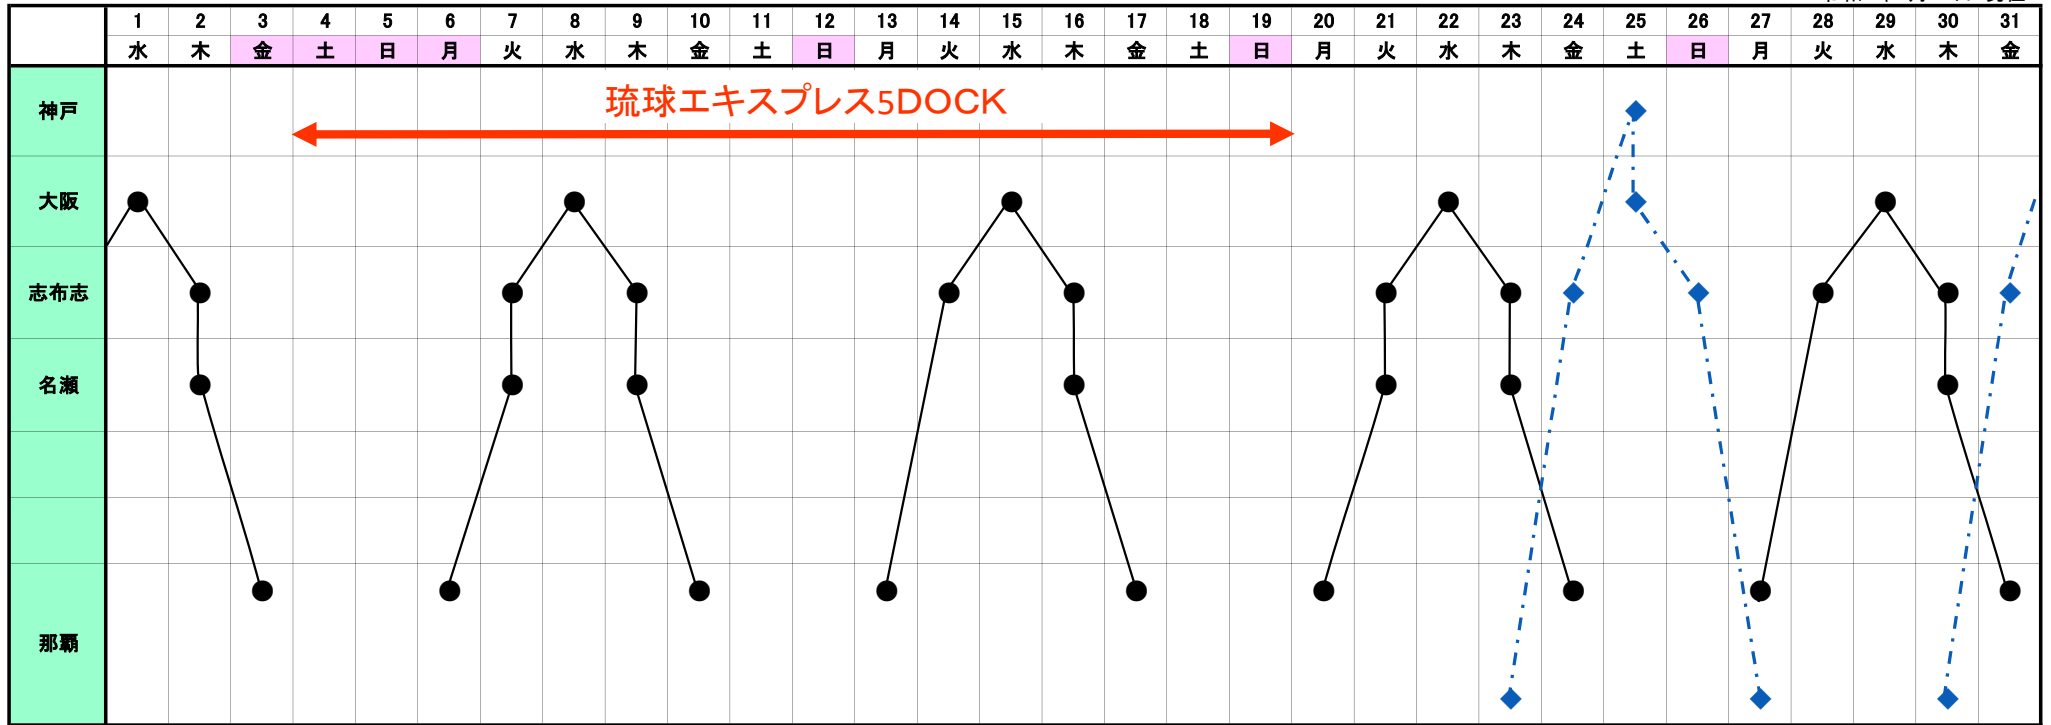

阪神～南九州～(奄美)～沖縄航路 運航スケジュール

令和6年5月

●—— 琉球エクスプレス2 ◆- - - 琉球エクスプレス5

令和6年4月10日 現在

🚢 琉球エクスプレス2

大阪発下り便	大阪	志布志	名瀬	那覇
水曜日	18:30	10:00/11:00 (2日目)	22:00/23:00	8:30 (3日目)
那覇発上り便	那覇	名瀬	志布志	大阪
13日・27日	17:00	※寄港なし	15:00/17:00 (2日目)	9:00 (3日目)
6日・20日	17:00	03:00/04:00 (2日目)	15:00/17:00 (2日目)	9:00 (3日目)

🚢 琉球エクスプレス5

大阪神戸発下り便	神戸	大阪	志布志	那覇
土曜日	11:40	12:40/19:30	13:00/14:00 (2日目)	8:30 (3日目)
那覇発上り便	那覇	志布志	神戸	大阪
木曜日	17:00		15:00/17:00 (2日目)	8:40 (3日目)

マルエーフェリー株式会社

大阪支店 TEL:06-6147-3913 FAX:06-6147-3914

※上記スケジュールは予告なく変更になる可能性があります。あらかじめご了承くださいませ。