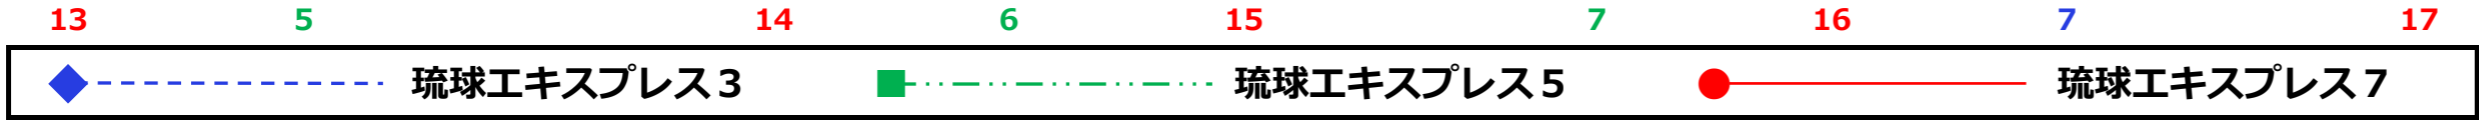

# 令和8年6月 東京～（名古屋）～南九州～那覇航路 運航スケジュール

船名	港名	1	2	3	4	5	6	7	8	9	10	11	12	13	14	15	16	17	18	19	20	21	22	23	24	25	26	27	28	29	30
		月	火	水	木	金	土	日	月	火	水	木	金	土	日	月	火	水	木	金	土	日	月	火	水	木	金	土	日	月	火
琉球 EXP 3	東京				12:00 19:00		12:00 21:00			08:00 17:00		12:00 19:00		16:30 24:00			11:00 18:00		12:00 19:00		12:00 21:00		08:00 17:00		12:00 19:00		16:30 24:00			11:00 18:00	
	名古屋																					08:00 11:00									
	油津																														
	志布志																														
琉球 EXP 5	那覇																														
琉球 EXP 7	那覇																														