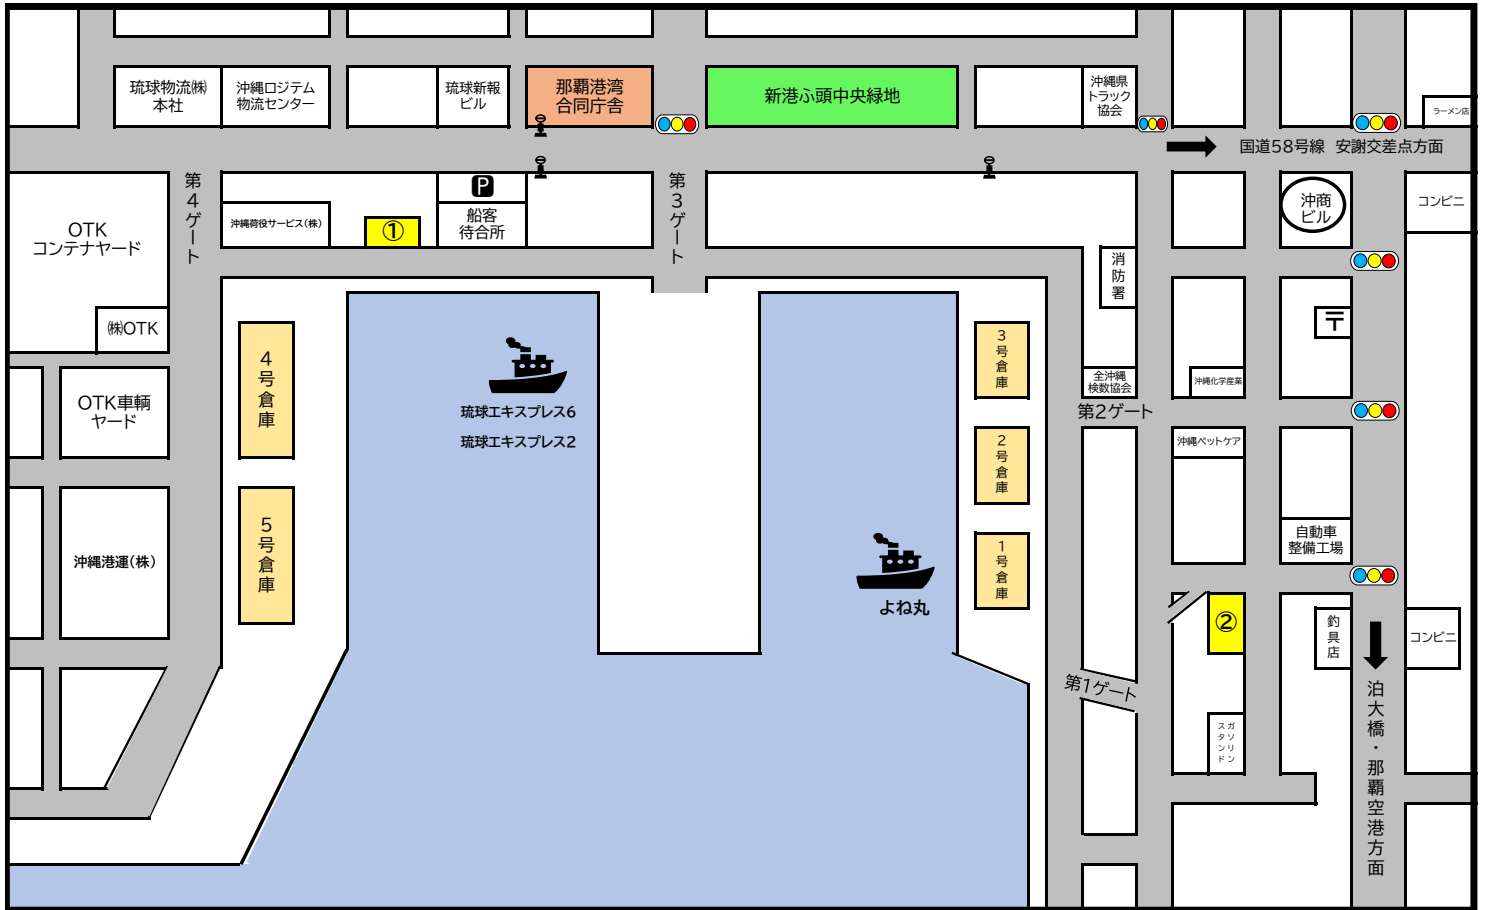

那覇新港案内図

貨物・車輛お引き取り・搬入先一覧

『琉球エキスプレス2』、『琉球エキスプレス6』乗船貨物車輛の引取り・搬入先

No	会社名(名称)	住所	連絡先	備考
①	マルエーフェリー(株) 那覇新港事務所	那覇市港町1-16-11	098-861-1881	※上記地図上の①(黄塗)になります。

『よね丸』乗船貨物の引取り・搬入先

No	会社名(名称)	住所	連絡先	備考
②	海邦港運(株) (南西海運船舶代理店)	那覇市港町1-7	098-861-9344	※上記地図上の②(黄塗)になります。