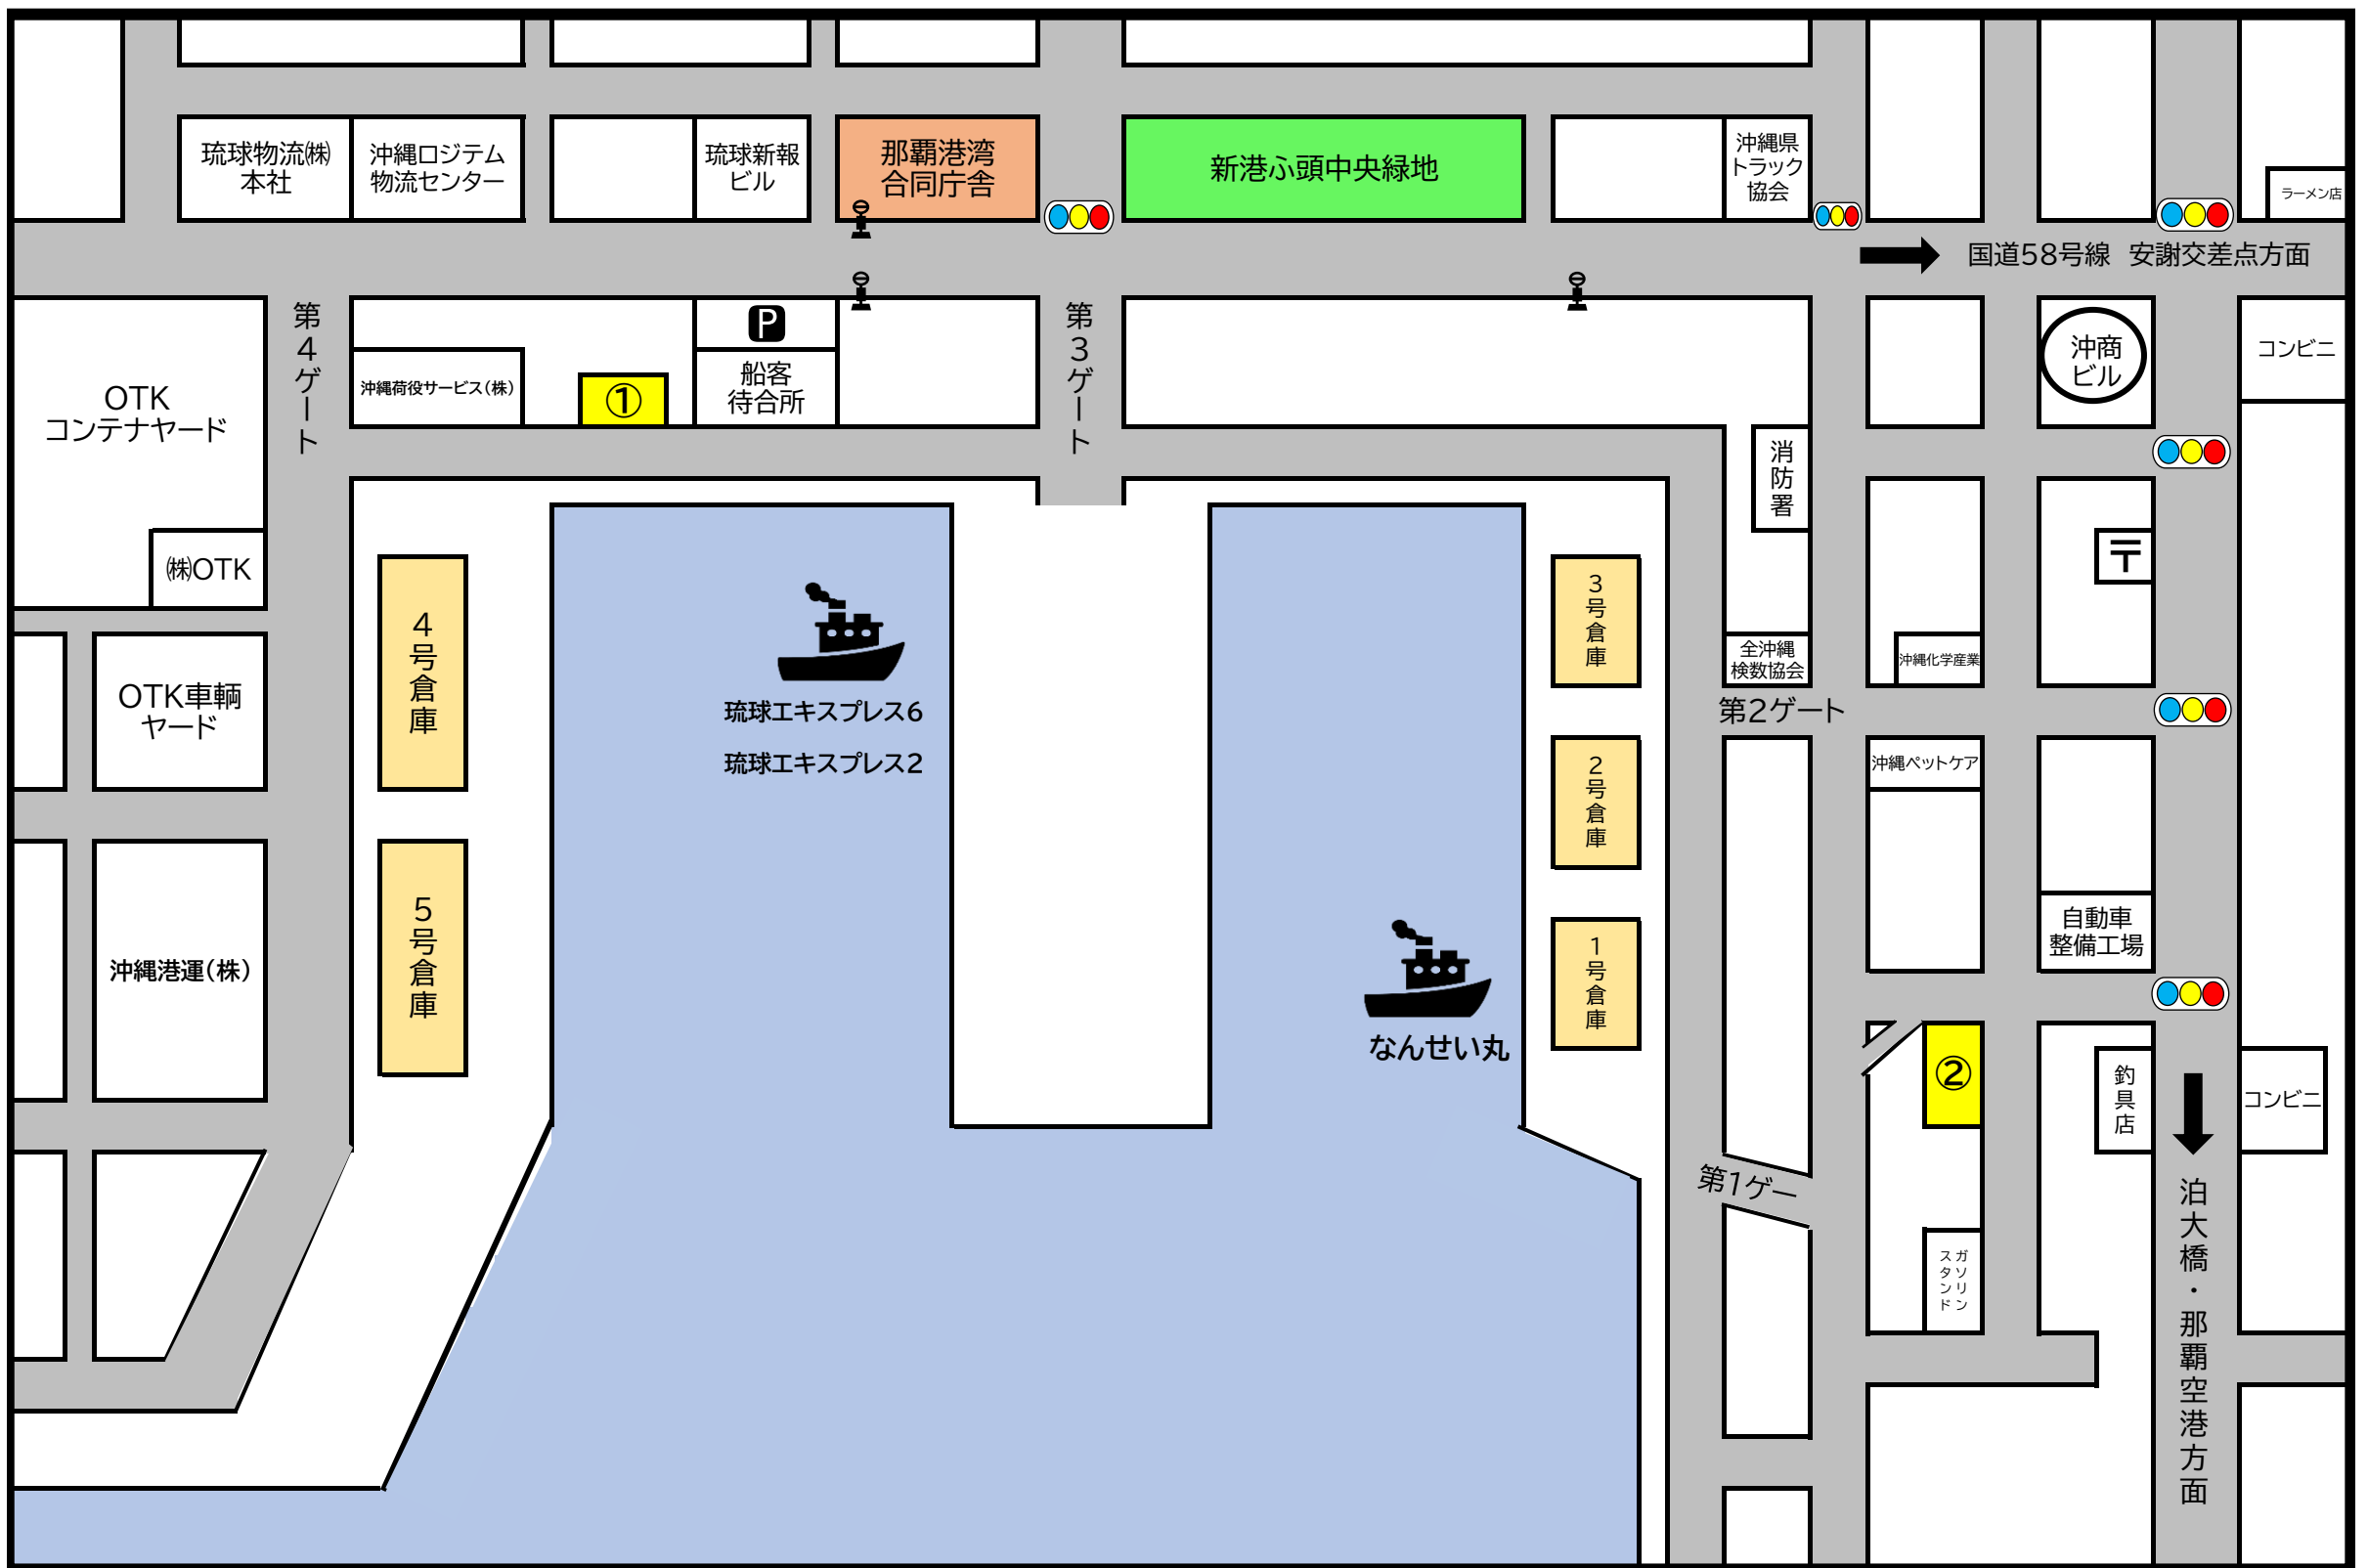

那覇新港案内図

貨物・車輜お引き取り・搬入先一覧

『琉球エキスプレス2』、『琉球エキスプレス6』乗船貨物車輜の引取り・搬入先

No	会社名(名称)	住所	連絡先	備考
①	マルエーフェリー(株) 那覇新港事務所	那覇市港町1-16-11	098-861-1881	※上記地図上の①(黄塗)になります。

『なんせい丸』乗船貨物の引取り・搬入先

No	会社名(名称)	住所	連絡先	備考
②	海邦港運(株) (南西海運船舶代理店)	那覇市港町1-7	098-861-9344	※上記地図上の②(黄塗)になります。

※12:00~13:00は貨物・車輜の受付、お引渡しを休止致します。ご理解、ご了承賜ります様お願い申し上げます。

※また、土曜日・日曜日・祝日の営業時間につきましては、各連絡先へお問合せ頂きます様お願い致します。