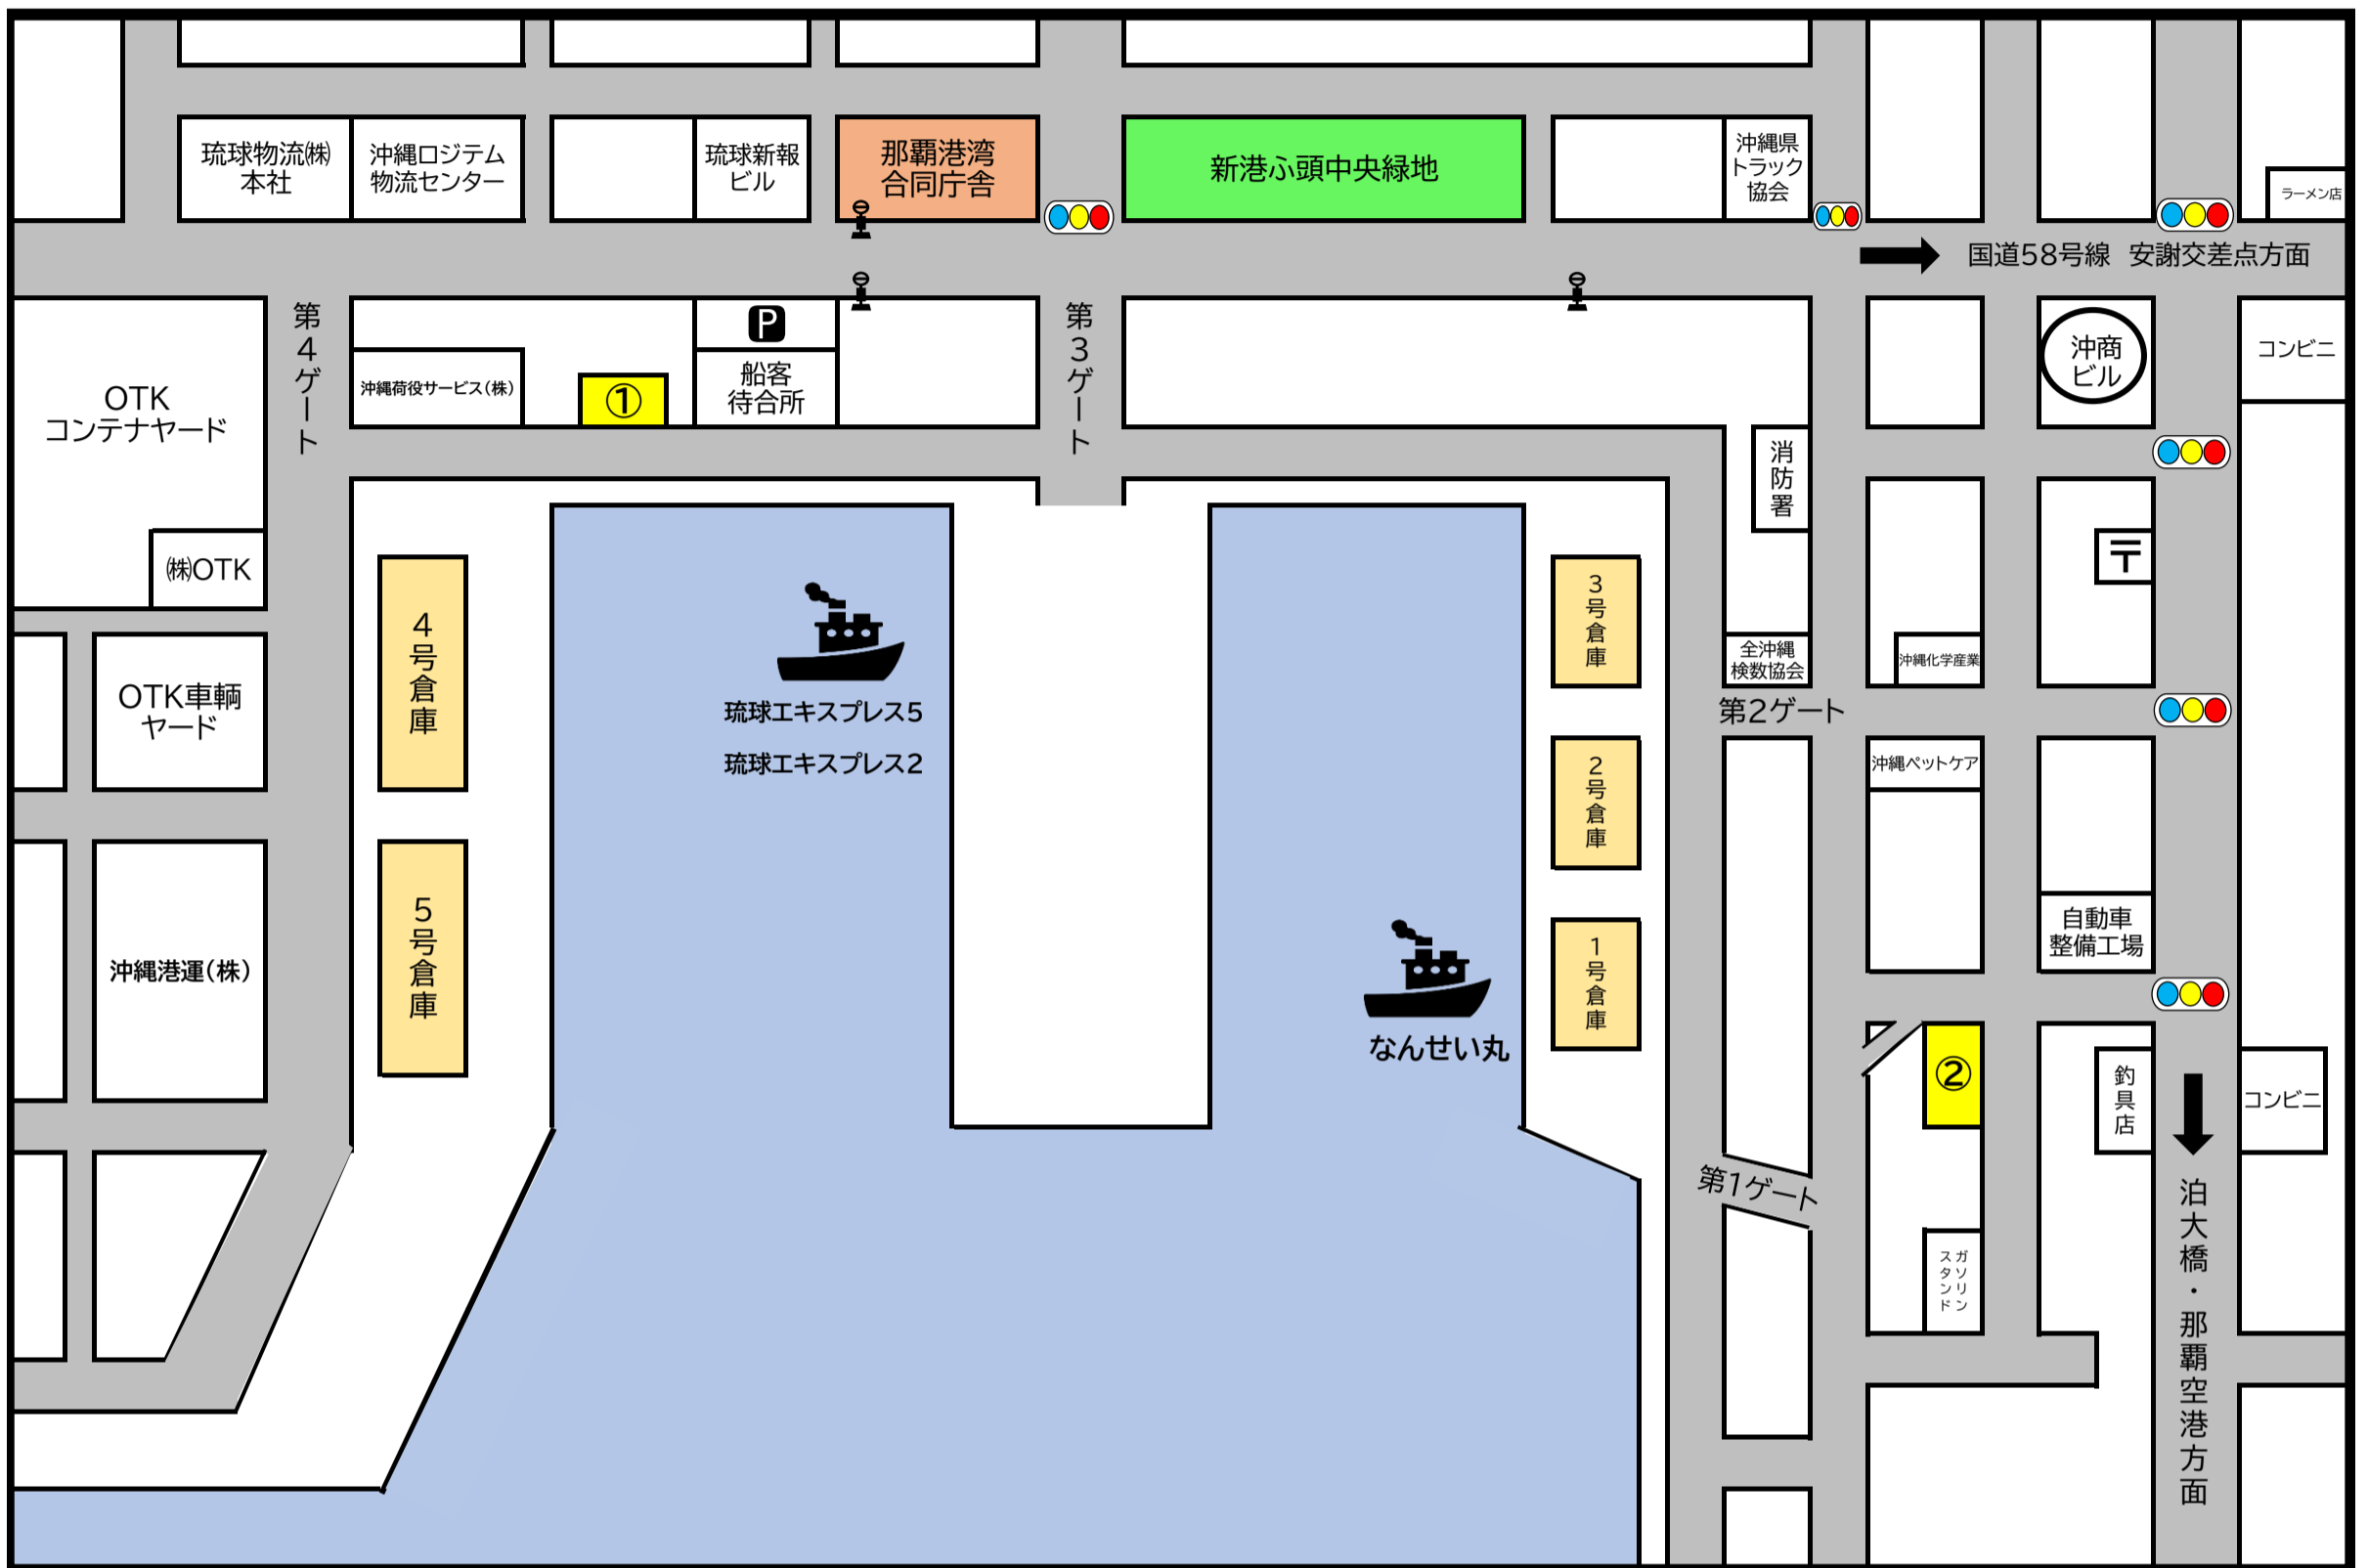

那覇新港案内図

貨物・車輜お引き取り・搬入先一覧

『琉球エクスプレス2』、『琉球エクスプレス5』乗船貨物車輜の引取り・搬入先

No	会社名(名称)	住所	連絡先	備考
①	マルエーフェリー(株) 那覇新港事務所	那覇市港町1-16-11	098-861-1881	※上記地図上の①(黄塗)になります。

『なんせい丸』乗船貨物の引取り・搬入先

No	会社名(名称)	住所	連絡先	備考
②	海邦港運(株) (南西海運船舶代理店)	那覇市港町1-7	098-861-9344	※上記地図上の②(黄塗)になります。

※12:00~13:00は貨物・車輜の受付、お引渡しを休止致します。ご理解、ご了承賜ります様お願い申し上げます。

※また、土曜日・日曜日・祝日の営業時間につきましては、各連絡先へお問合せ頂きます様お願い致します。